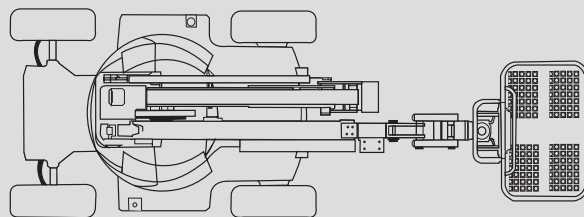

Gelenk-Arbeitsbühnen

PSG 120 D / 4WD

Max. Arbeitshöhe	12,40 m
Max. Plattformhöhe	10,40 m
Tragfähigkeit	230 kg
Max. Reichweite	6,60 m
Breite	1,90 m
Länge	5,50 m
Höhe	2,20 m
Arbeitskorbabmessungen	1,50 x 0,80 m
Korbarm	ja
Eigengewicht	5.620 kg
Antrieb	Diesel
Allrad	ja