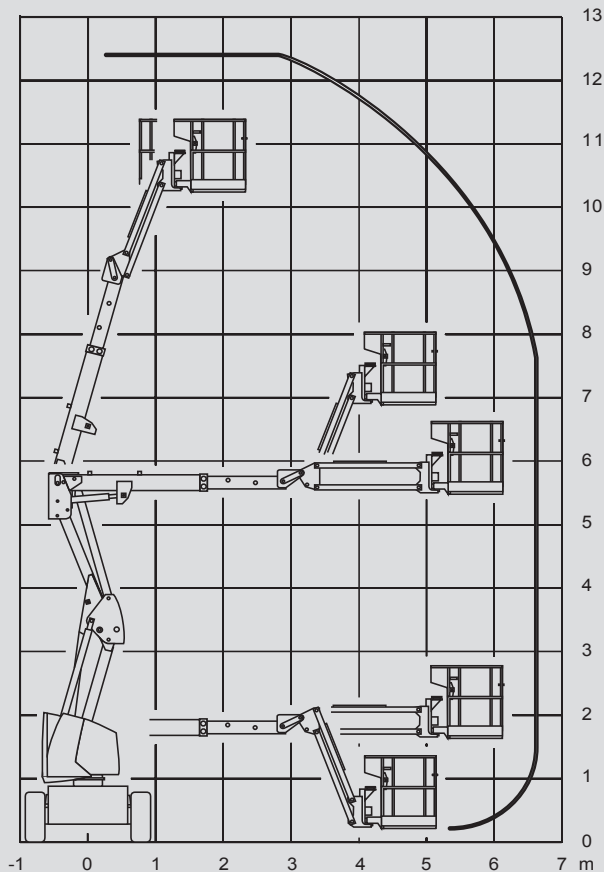

Gelenk-Arbeitsbühnen

PSG 120 D / 4WD

Max. Arbeitshöhe	12,40 m
Max. Plattformhöhe	10,40 m
Tragfähigkeit	230 kg
Max. Reichweite	6,60 m
Breite	1,90 m
Länge	5,50 m
Höhe	2,20 m
Arbeitskorbabmessungen	1,50 x 0,80 m
Korbarm	ja
Eigengewicht	5.620 kg
Antrieb	Diesel
Allrad	ja