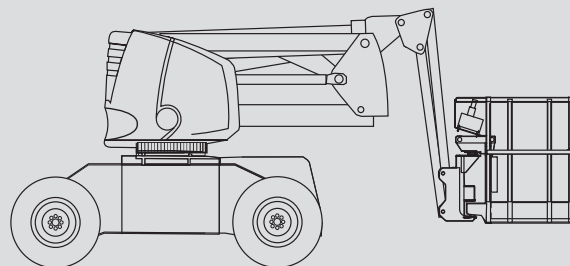

Gelenk-Arbeitsbühnen

PSG 120 D / 4WD

Max. Arbeitshöhe	12,40 m
Max. Plattformhöhe	10,40 m
Tragfähigkeit	230 kg
Max. Reichweite	6,60 m
Breite	1,90 m
Länge	5,50 m
Höhe	2,20 m
Arbeitskorbabmessungen	1,50 x 0,80 m
Korbarm	ja
Eigengewicht	5.620 kg
Antrieb	Diesel
Allrad	ja