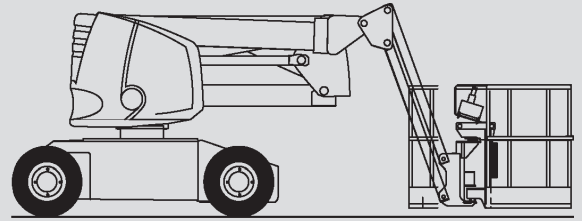

Gelenk-Arbeitsbühnen

PSG 120 E

Max. Arbeitshöhe	12,00 m
Max. Plattformhöhe	10,00 m
Tragfähigkeit	230 kg
Max. Reichweite	6,70 m
Breite	1,34 m
Länge	5,43 m
Höhe	1,99 m
Arbeitskorbabmessungen	1,20 x 0,80 m
Korbarm	ja
Eigengewicht	5.900 kg
Antrieb	Elektro
Allrad	nein