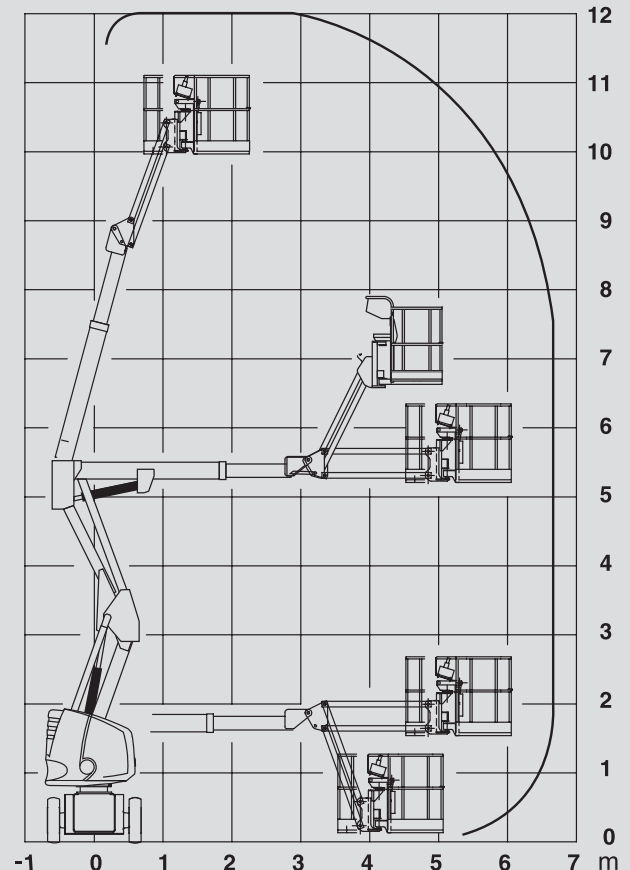

Gelenk-Arbeitsbühnen

PSG 120 E

Max. Arbeitshöhe	12,00 m
Max. Plattformhöhe	10,00 m
Tragfähigkeit	230 kg
Max. Reichweite	6,70 m
Breite	1,34 m
Länge	5,43 m
Höhe	1,99 m
Arbeitskorbabmessungen	1,20 x 0,80 m
Korbarm	ja
Eigengewicht	5.900 kg
Antrieb	Elektro
Allrad	nein