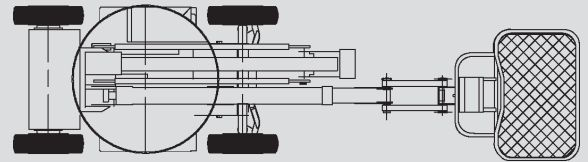

Gelenk-Arbeitsbühnen

PSG 120 E

Max. Arbeitshöhe	12,00 m
Max. Plattformhöhe	10,00 m
Tragfähigkeit	230 kg
Max. Reichweite	6,70 m
Breite	1,34 m
Länge	5,43 m
Höhe	1,99 m
Arbeitskorbabmessungen	1,20 x 0,80 m
Korbarm	ja
Eigengewicht	5.900 kg
Antrieb	Elektro
Allrad	nein