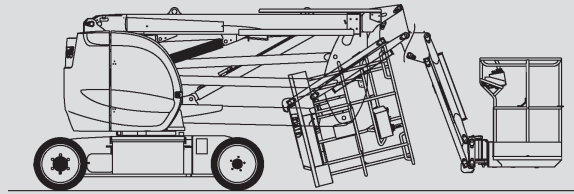

Gelenk-Arbeitsbühnen

PSG 150 E

Max. Arbeitshöhe	15,00 m
Max. Plattformhöhe	13,00 m
Tragfähigkeit	200 kg
Max. Reichweite	7,60 m
Breite	1,50 m
Länge	6,05 m
Höhe	1,97 m
Arbeitskorbabmessungen	1,20 x 0,96 m
Korbarm	ja
Eigengewicht	6.700 kg
Antrieb	Elektro
Allrad	nein