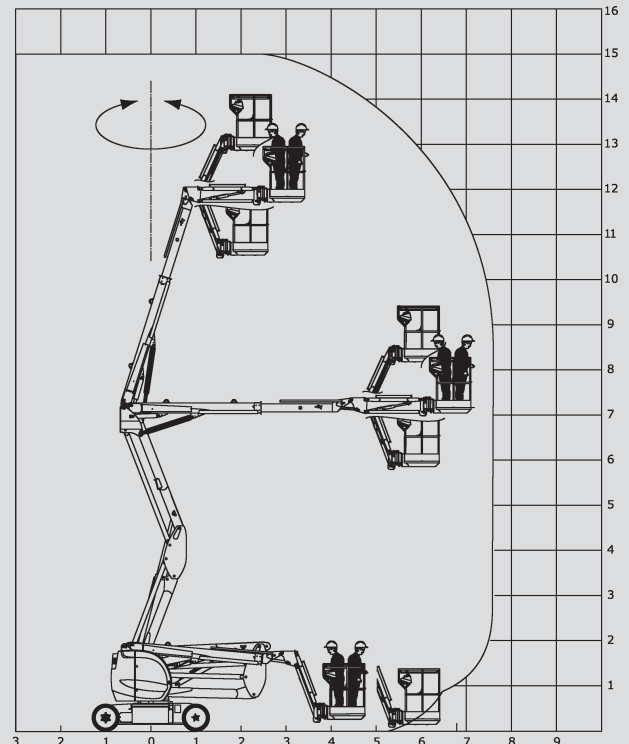

Gelenk-Arbeitsbühnen

PSG 150 E

Max. Arbeitshöhe	15,00 m
Max. Plattformhöhe	13,00 m
Tragfähigkeit	200 kg
Max. Reichweite	7,60 m
Breite	1,50 m
Länge	6,05 m
Höhe	1,97 m
Arbeitskorbabmessungen	1,20 x 0,96 m
Korbarm	ja
Eigengewicht	6.700 kg
Antrieb	Elektro
Allrad	nein