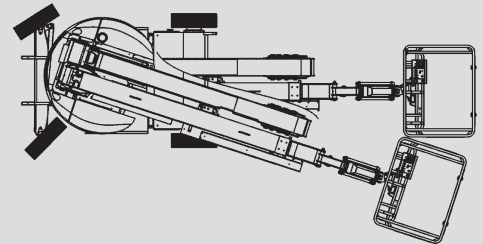

Gelenk-Arbeitsbühnen

PSG 150 E

Max. Arbeitshöhe	15,00 m
Max. Plattformhöhe	13,00 m
Tragfähigkeit	200 kg
Max. Reichweite	7,60 m
Breite	1,50 m
Länge	6,05 m
Höhe	1,97 m
Arbeitskorbabmessungen	1,20 x 0,96 m
Korbarm	ja
Eigengewicht	6.700 kg
Antrieb	Elektro
Allrad	nein