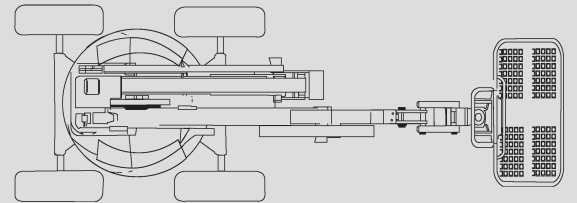

# Gelenk-Arbeitsbühnen

## PSG 160 D / 4WD

Max. Arbeitshöhe	16,00 m
Max. Plattformhöhe	14,00 m
Tragfähigkeit	230 kg
Max. Reichweite	9,20 m
Breite	2,30 m
Länge	6,95 m
Höhe	2,30 m
Arbeitskorbabmessungen	1,80 x 0,80 m
Korbarm	ja
Eigengewicht	6.950 kg
Antrieb	Diesel
Allrad	ja