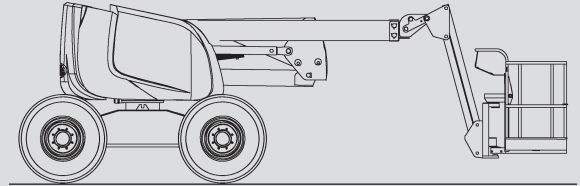

# Gelenk-Arbeitsbühnen

## PSG 160 D / 4WD

Max. Arbeitshöhe	16,00 m
Max. Plattformhöhe	14,00 m
Tragfähigkeit	230 kg
Max. Reichweite	9,20 m
Breite	2,30 m
Länge	6,95 m
Höhe	2,30 m
Arbeitskorbabmessungen	1,80 x 0,80 m
Korbarm	ja
Eigengewicht	6.950 kg
Antrieb	Diesel
Allrad	ja