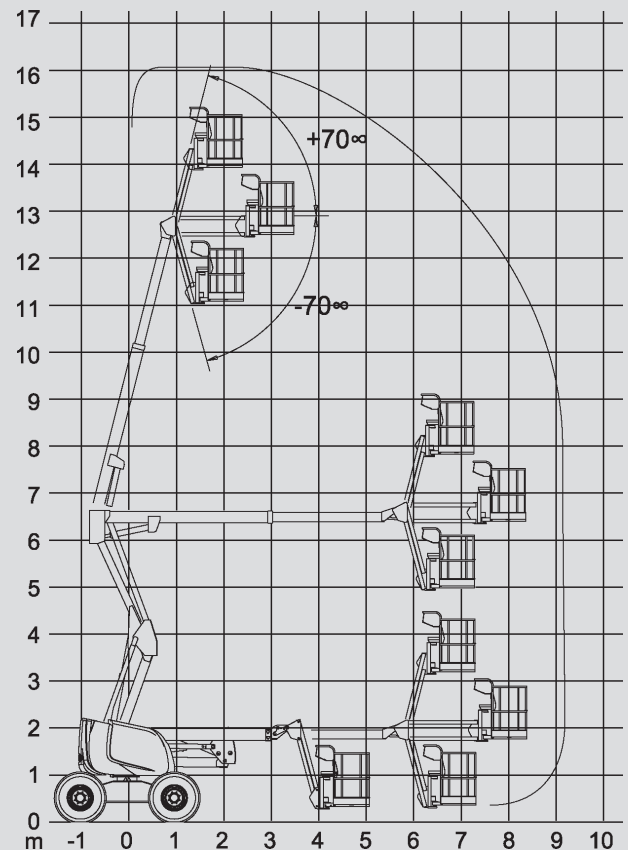

## PSG 160 D / 4WD

Max. Arbeitshöhe	16,00 m
Max. Plattformhöhe	14,00 m
Tragfähigkeit	230 kg
Max. Reichweite	9,20 m
Breite	2,30 m
Länge	6,95 m
Höhe	2,30 m
Arbeitskorbabmessungen	1,80 x 0,80 m
Korbarm	ja
Eigengewicht	6.950 kg
Antrieb	Diesel
Allrad	ja