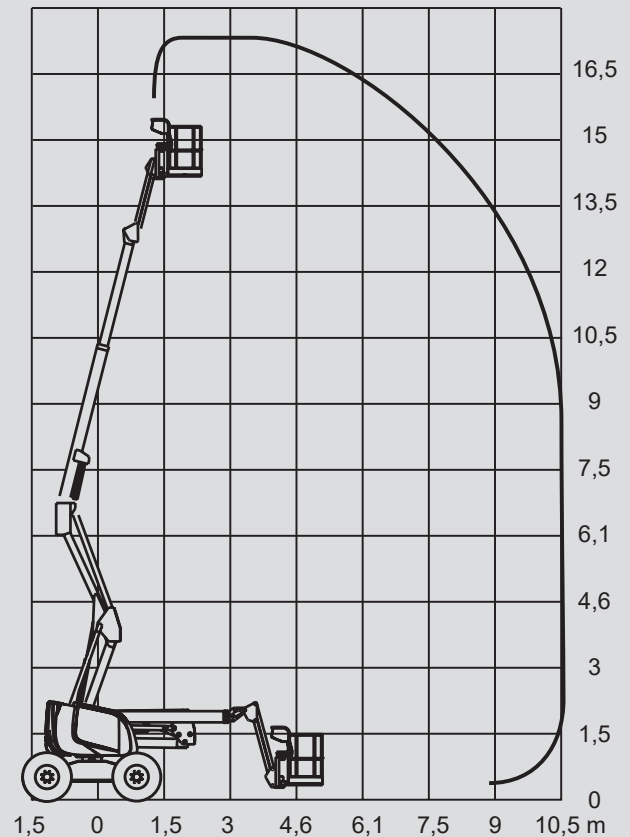

# Gelenk-Arbeitsbühnen

## PSG 180 D / 4WD

Max. Arbeitshöhe	17,30 m
Max. Plattformhöhe	15,30 m
Tragfähigkeit	230 kg
Max. Reichweite	10,60 m
Breite	2,30 m
Länge	7,60 m
Höhe	2,30 m
Arbeitskorbabmessungen	1,80 x 0,80 m
Korbarm	ja
Eigengewicht	8.050 kg
Antrieb	Diesel
Allrad	ja