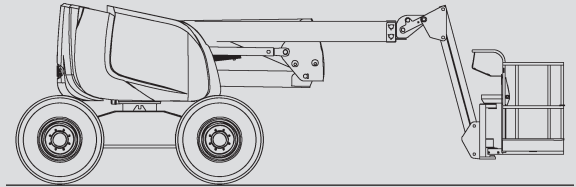

# Gelenk-Arbeitsbühnen

## PSG 180 D / 4WD

Max. Arbeitshöhe	17,30 m
Max. Plattformhöhe	15,30 m
Tragfähigkeit	230 kg
Max. Reichweite	10,60 m
Breite	2,30 m
Länge	7,60 m
Höhe	2,30 m
Arbeitskorbabmessungen	1,80 x 0,80 m
Korbarm	ja
Eigengewicht	8.050 kg
Antrieb	Diesel
Allrad	ja