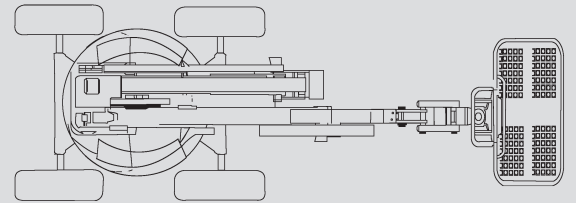

# Gelenk-Arbeitsbühnen

## PSG 180 D / 4WD

Max. Arbeitshöhe	17,30 m
Max. Plattformhöhe	15,30 m
Tragfähigkeit	230 kg
Max. Reichweite	10,60 m
Breite	2,30 m
Länge	7,60 m
Höhe	2,30 m
Arbeitskorbabmessungen	1,80 x 0,80 m
Korbarm	ja
Eigengewicht	8.050 kg
Antrieb	Diesel
Allrad	ja