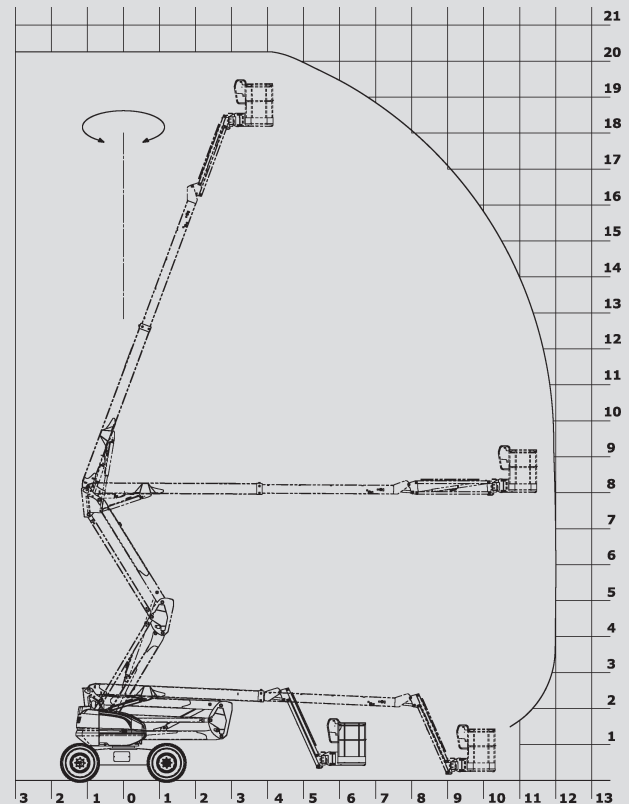

Gelenk-Arbeitsbühnen

PSG 200 D / 4WD

Max. Arbeitshöhe	20,00 m
Max. Plattformhöhe	18,00 m
Tragfähigkeit	230 kg
Max. Reichweite	12,00 m
Breite	2,40 m
Länge	8,50 m
Höhe	2,70 m
Arbeitskorbabmessungen	2,10 x 0,80 m
Korbarm	ja
Eigengewicht	10.000 kg
Antrieb	Diesel
Allrad	ja