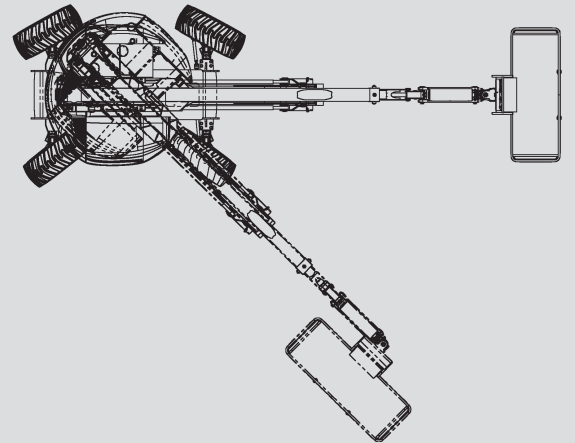

Gelenk-Arbeitsbühnen

PSG 200 D / 4WD

Max. Arbeitshöhe	20,00 m
Max. Plattformhöhe	18,00 m
Tragfähigkeit	230 kg
Max. Reichweite	12,00 m
Breite	2,40 m
Länge	8,50 m
Höhe	2,70 m
Arbeitskorbabmessungen	2,10 x 0,80 m
Korbarm	ja
Eigengewicht	10.000 kg
Antrieb	Diesel
Allrad	ja