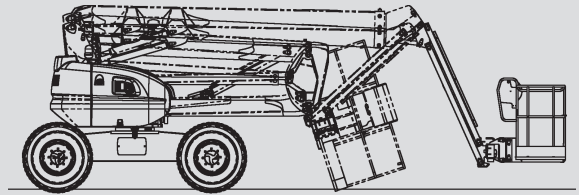

Gelenk-Arbeitsbühnen

PSG 200 D / 4WD

Max. Arbeitshöhe	20,00 m
Max. Plattformhöhe	18,00 m
Tragfähigkeit	230 kg
Max. Reichweite	12,00 m
Breite	2,40 m
Länge	8,50 m
Höhe	2,70 m
Arbeitskorbabmessungen	2,10 x 0,80 m
Korbarm	ja
Eigengewicht	10.000 kg
Antrieb	Diesel
Allrad	ja