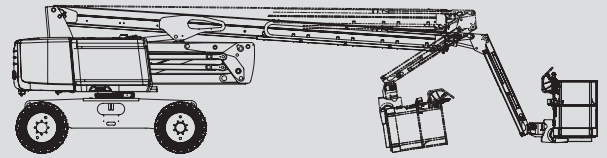

# Gelenk-Arbeitsbühnen

## PSG 260 D / 4WD

Max. Arbeitshöhe	26,40 m
Max. Plattformhöhe	24,40 m
Tragfähigkeit	350 kg
Max. Reichweite	17,50 m
Breite	2,48 m
Länge	11,80 m
Höhe	2,98 m
Arbeitskorbabmessungen	2,44 x 0,91 m
Korbarm	ja
Eigengewicht	15.500 kg
Antrieb	Diesel
Allrad	ja