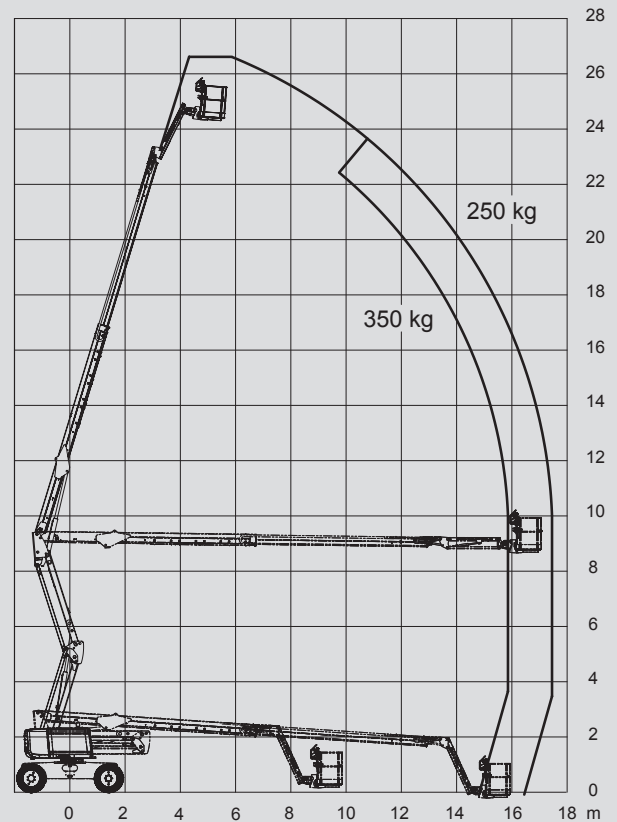

## PSG 260 D / 4WD

Max. Arbeitshöhe	26,40 m
Max. Plattformhöhe	24,40 m
Tragfähigkeit	350 kg
Max. Reichweite	17,50 m
Breite	2,48 m
Länge	11,80 m
Höhe	2,98 m
Arbeitskorbabmessungen	2,44 x 0,91 m
Korbarm	ja
Eigengewicht	15.500 kg
Antrieb	Diesel
Allrad	ja