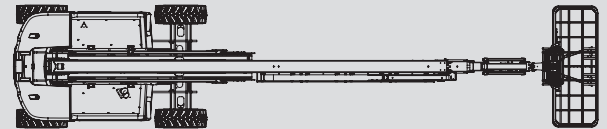

# Gelenk-Arbeitsbühnen

## PSG 260 D / 4WD

Max. Arbeitshöhe	26,40 m
Max. Plattformhöhe	24,40 m
Tragfähigkeit	350 kg
Max. Reichweite	17,50 m
Breite	2,48 m
Länge	11,80 m
Höhe	2,98 m
Arbeitskorbabmessungen	2,44 x 0,91 m
Korbarm	ja
Eigengewicht	15.500 kg
Antrieb	Diesel
Allrad	ja