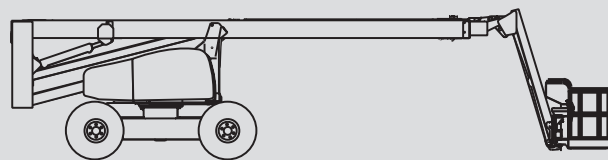

# Gelenk-Arbeitsbühnen

## PSG 260 D / 4WD

Max. Arbeitshöhe	25,60 m
Max. Plattformhöhe	23,60 m
Tragfähigkeit	230 kg
Max. Reichweite	16,20 m
Breite	2,38 m
Länge	12,00 m
Höhe	2,67 m
Arbeitskorbabmessungen	1,80 x 0,80 m
Korbarm	ja
Eigengewicht	15.950 kg
Antrieb	Diesel
Allrad	ja