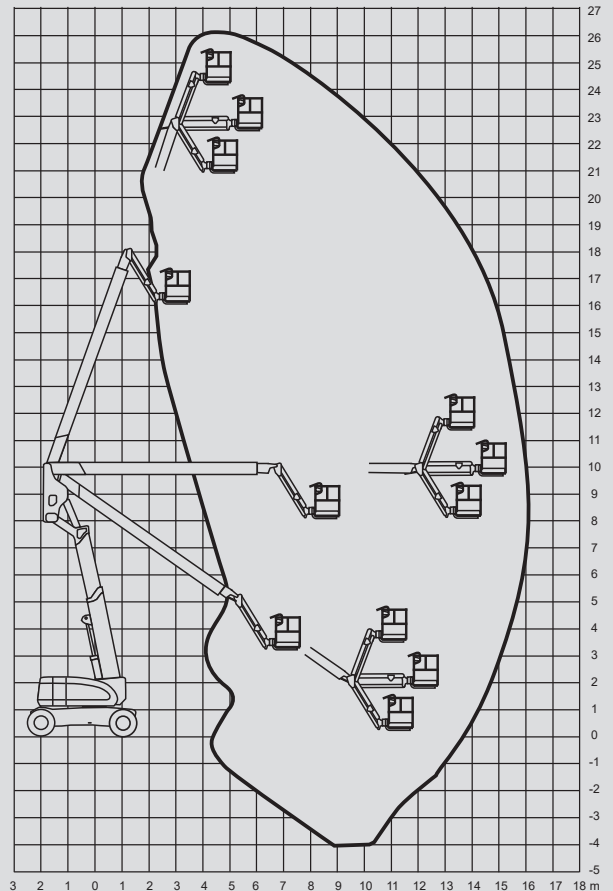

Gelenk-Arbeitsbühnen

PSG 260 D / 4WD

| | |
|------------------------|---------------|
| Max. Arbeitshöhe | 26,38 m |
| Max. Plattformhöhe | 24,38 m |
| Tragfähigkeit | 230 kg |
| Max. Reichweite | 15,74 m |
| Breite | 2,49 m |
| Länge | 11,13 m |
| Höhe | 3,00 m |
| Arbeitskorbabmessungen | 0,91 x 1,83 m |
| Korbarm | ja |
| Eigengewicht | 15.600 kg |
| Antrieb | Diesel |
| Allrad | ja |