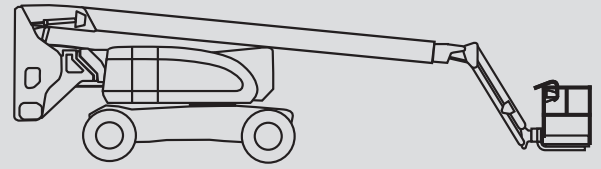

Gelenk-Arbeitsbühnen

PSG 260 D / 4WD

| | |
|------------------------|---------------|
| Max. Arbeitshöhe | 26,38 m |
| Max. Plattformhöhe | 24,38 m |
| Tragfähigkeit | 230 kg |
| Max. Reichweite | 15,74 m |
| Breite | 2,49 m |
| Länge | 11,13 m |
| Höhe | 3,00 m |
| Arbeitskorbabmessungen | 0,91 x 1,83 m |
| Korbarm | ja |
| Eigengewicht | 15.600 kg |
| Antrieb | Diesel |
| Allrad | ja |