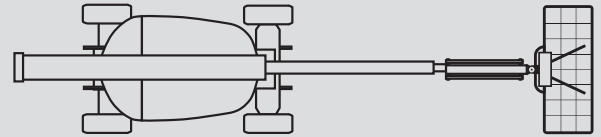

Gelenk-Arbeitsbühnen

PSG 260 D / 4WD

| | |
|------------------------|---------------|
| Max. Arbeitshöhe | 26,38 m |
| Max. Plattformhöhe | 24,38 m |
| Tragfähigkeit | 230 kg |
| Max. Reichweite | 15,74 m |
| Breite | 2,49 m |
| Länge | 11,13 m |
| Höhe | 3,00 m |
| Arbeitskorbabmessungen | 0,91 x 1,83 m |
| Korbarm | ja |
| Eigengewicht | 15.600 kg |
| Antrieb | Diesel |
| Allrad | ja |