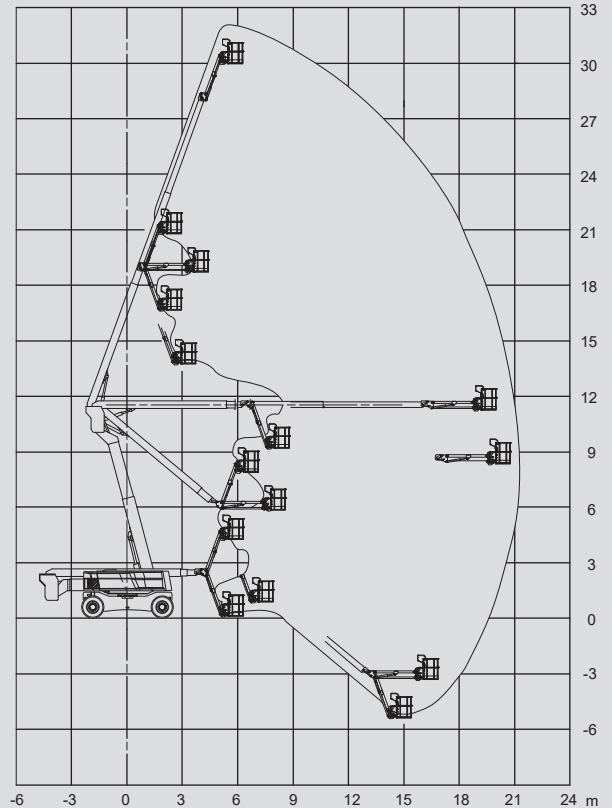

Gelenk-Arbeitsbühnen

PSG 320 D / 4WD

Max. Arbeitshöhe	31,80 m
Max. Plattformhöhe	29,80 m
Tragfähigkeit	250 kg
Max. Reichweite	21,60 m
Breite	2,53 m
Länge	11,70 m
Höhe	2,80 m
Arbeitskorbabmessungen	0,91 x 2,44 m
Korbarm	ja
Eigengewicht	20.100 kg
Antrieb	Diesel
Allrad	ja