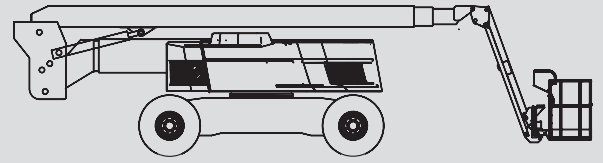

Gelenk-Arbeitsbühnen

PSG 320 D / 4WD

Max. Arbeitshöhe	31,80 m
Max. Plattformhöhe	29,80 m
Tragfähigkeit	250 kg
Max. Reichweite	21,60 m
Breite	2,53 m
Länge	11,70 m
Höhe	2,80 m
Arbeitskorbabmessungen	0,91 x 2,44 m
Korbarm	ja
Eigengewicht	20.100 kg
Antrieb	Diesel
Allrad	ja