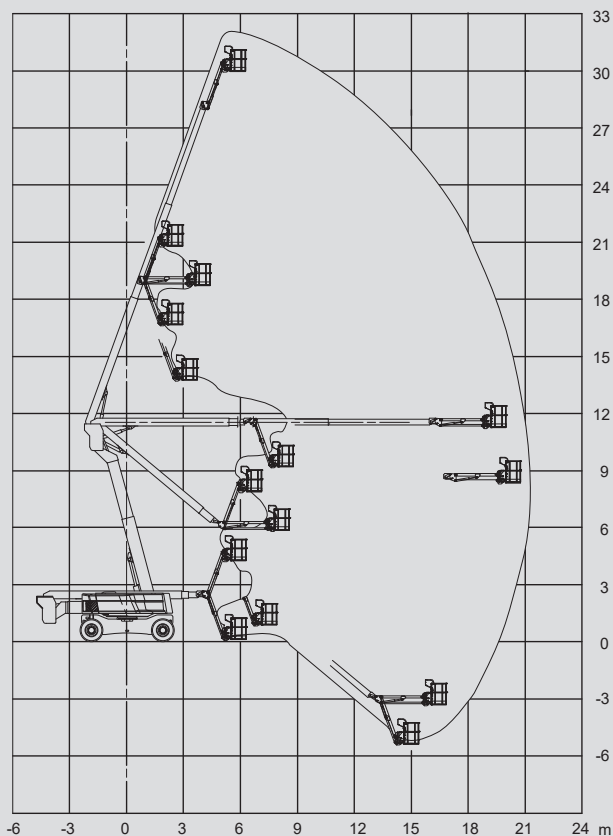

## PSG 320 D / 4WD

Max. Arbeitshöhe 31,80 m

Max. Plattformhöhe 29,80 m

Tragfähigkeit 250 kg

Max. Reichweite 21,30 m

Breite 2,50 m

Länge 11,16 m

Höhe 2,70 m

Arbeitskorbabmessungen 2,44 x 0,80 m

Korbarm ja

Eigengewicht 20.100 kg

Antrieb Diesel

Allrad ja

Für Auskünfte kontaktieren Sie bitte Ihren zuständigen  
Betreuer oder eine unserer Niederlassungen.

Alle Angaben dienen lediglich der Information und haben keinen bindenden Charakter. Die technischen Daten sind Herstellerangaben. Wir behalten uns das Recht vor, jederzeit und ohne Ankündigung Spezifikations- und Modelländerungen vorzunehmen.