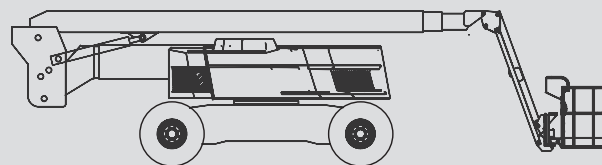

## PSG 320 D / 4WD

Max. Arbeitshöhe 31,80 m

Max. Plattformhöhe 29,80 m

Tragfähigkeit 250 kg

Max. Reichweite 21,30 m

Breite 2,50 m

Länge 11,16 m

Höhe 2,70 m

Arbeitskorbabmessungen 2,44 x 0,80 m

Korbarm ja

Eigengewicht 20.100 kg

Antrieb Diesel

Allrad ja

Für Auskünfte kontaktieren Sie bitte Ihren zuständigen  
Betreuer oder eine unserer Niederlassungen.

Alle Angaben dienen lediglich der Information und haben keinen bindenden Charakter. Die technischen Daten sind Herstellerangaben. Wir behalten uns das Recht vor, jederzeit und ohne Ankündigung Spezifikations- und Modelländerungen vorzunehmen.