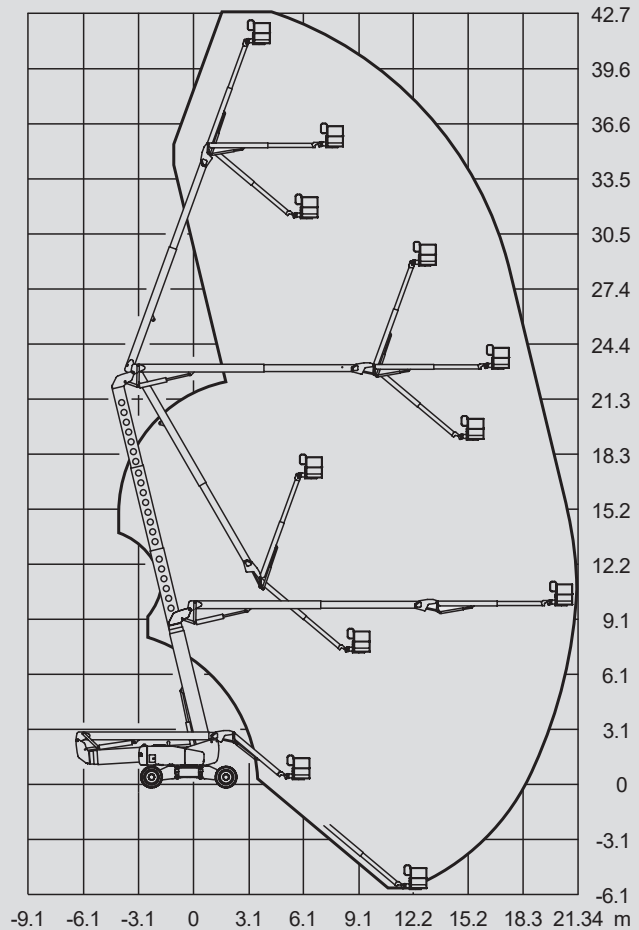

## PSG 430 D / 4WD

Max. Arbeitshöhe	43,15 m
Max. Plattformhöhe	41,15 m
Tragfähigkeit	272 kg
Max. Reichweite	21,26 m
Breite	2,46 / 3,94 m
Länge	12,93 m
Höhe	3,07 m
Arbeitskorbabmessungen	2,44 x 0,91 m
Korbarm	ja
Eigengewicht	20.366 kg
Antrieb	Diesel
Allrad	ja