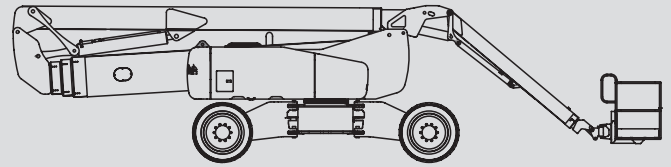

# Gelenk-Arbeitsbühnen

## PSG 430 D / 4WD

Max. Arbeitshöhe	43,15 m
Max. Plattformhöhe	41,15 m
Tragfähigkeit	272 kg
Max. Reichweite	21,26 m
Breite	2,46 / 3,94 m
Länge	12,93 m
Höhe	3,07 m
Arbeitskorbabmessungen	2,44 x 0,91 m
Korbarm	ja
Eigengewicht	20.366 kg
Antrieb	Diesel
Allrad	ja