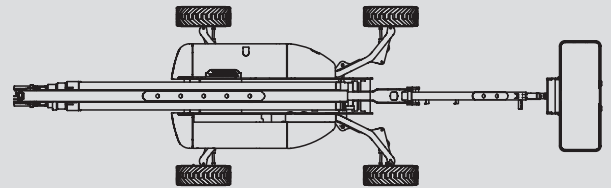

# Gelenk-Arbeitsbühnen

## PSG 430 D / 4WD

Max. Arbeitshöhe	43,15 m
Max. Plattformhöhe	41,15 m
Tragfähigkeit	272 kg
Max. Reichweite	21,26 m
Breite	2,46 / 3,94 m
Länge	12,93 m
Höhe	3,07 m
Arbeitskorbabmessungen	2,44 x 0,91 m
Korbarm	ja
Eigengewicht	20.366 kg
Antrieb	Diesel
Allrad	ja