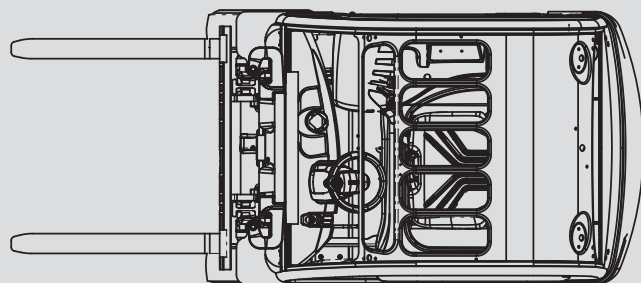

Hubstapler

PHS 16 E

Max. Hubhöhe	4,32 - 5,22 m
Max. Tragfähigkeit	1.600 kg
Breite	1,10 m
Länge (ohne Gabel)	1,94 m
Höhe (Schutzdach)	2,04 m
Höhe (Hubgerüst eingefahren)	1,96 - 2,26 m
Eigengewicht	3.057 kg
Antrieb	Elektro
Allrad	nein
Schwarze Bereifung	ja