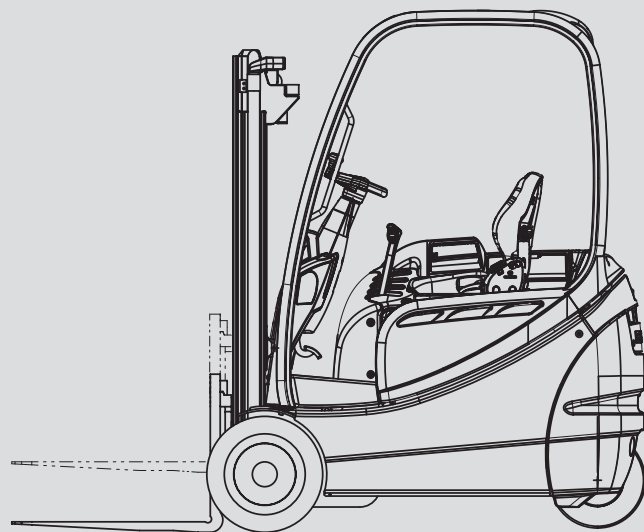

Hubstapler

PHS 16 E

Max. Hubhöhe	4,32 - 5,22 m
Max. Tragfähigkeit	1.600 kg
Breite	1,10 m
Länge (ohne Gabel)	1,94 m
Höhe (Schutzdach)	2,04 m
Höhe (Hubgerüst eingefahren)	1,96 - 2,26 m
Eigengewicht	3.057 kg
Antrieb	Elektro
Allrad	nein
Schwarze Bereifung	ja