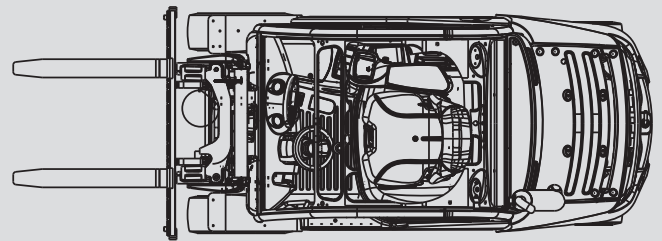

## PHS 25 D

Max. Hubhöhe	4,44 - 6,04 m
Max. Tragfähigkeit	2.500 kg
Breite	1,20 m
Länge (ohne Gabel)	2,60 m
Höhe (Schutzdach)	2,19 m
Höhe (Hubgerüst eingefahren)	2,13 - 2,73 m
Eigengewicht	4.009 kg
Antrieb	Diesel
Allrad	nein
Schwarze Bereifung	ja