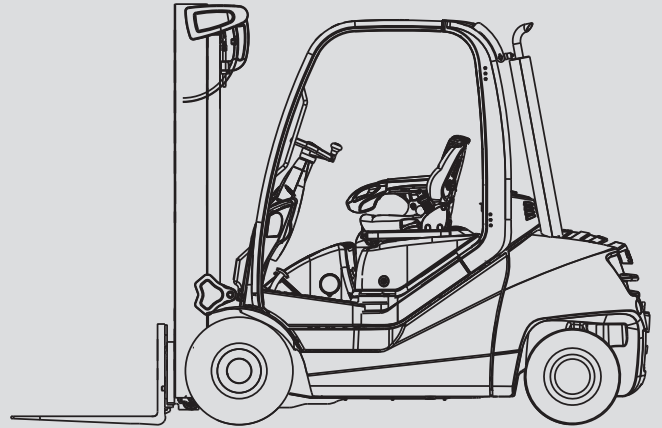

# Hubstapler

## PHS 25 D

Max. Hubhöhe	4,44 - 6,04 m
Max. Tragfähigkeit	2.500 kg
Breite	1,20 m
Länge (ohne Gabel)	2,60 m
Höhe (Schutzdach)	2,19 m
Höhe (Hubgerüst eingefahren)	2,13 - 2,73 m
Eigengewicht	4.009 kg
Antrieb	Diesel
Allrad	nein
Schwarze Bereifung	ja