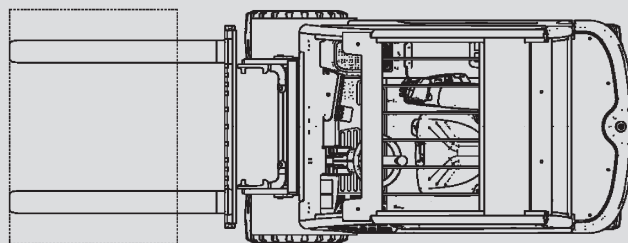

Hubstapler

PHS 25 E

Max. Hubhöhe	3,69 m
Max. Tragfähigkeit	2.500 kg
Breite	1,20 m
Länge (ohne Gabel)	2,30 m
Höhe (Schutzdach)	2,24 m
Höhe (Hubgerüst eingefahren)	2,22 m
Eigengewicht	4.770 kg
Antrieb	Elektro
Allrad	nein
Schwarze Bereifung	nein