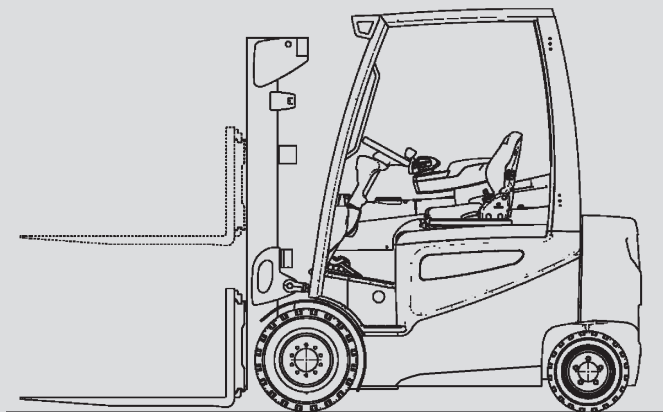

Hubstapler

PHS 25 E

Max. Hubhöhe	3,69 m
Max. Tragfähigkeit	2.500 kg
Breite	1,20 m
Länge (ohne Gabel)	2,30 m
Höhe (Schutzdach)	2,24 m
Höhe (Hubgerüst eingefahren)	2,22 m
Eigengewicht	4.770 kg
Antrieb	Elektro
Allrad	nein
Schwarze Bereifung	nein