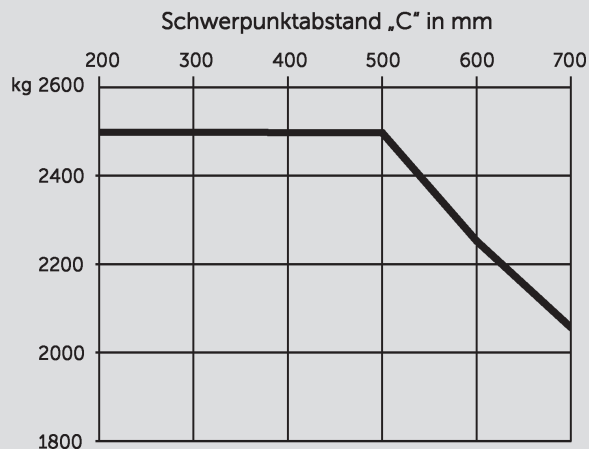

Tragfähigkeit

Für Auskünfte kontaktieren Sie bitte Ihren zuständigen Betreuer oder eine unserer Niederlassungen.

Alle Angaben dienen lediglich der Information und haben keinen bindenden Charakter. Die technischen Daten sind Herstellerangaben. Wir behalten uns das Recht vor, jederzeit und ohne Ankündigung Spezifikations- und Modelländerungen vorzunehmen.