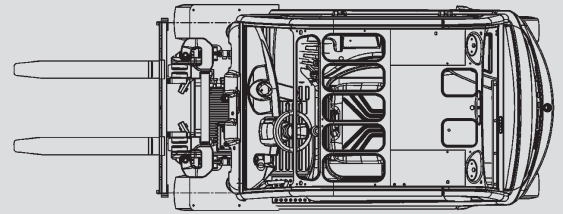

## PHS 25 E

Max. Hubhöhe	4,44 - 5,53 m
Max. Tragfähigkeit	2.500 kg
Breite	1,20 m
Länge (ohne Gabel)	2,41 m
Höhe (Schutzdach)	2,23 m
Höhe (Hubgerüst eingefahren)	2,13 - 2,47 m
Eigengewicht	4.599 kg
Antrieb	Elektro
Allrad	nein
Schwarze Bereifung	ja