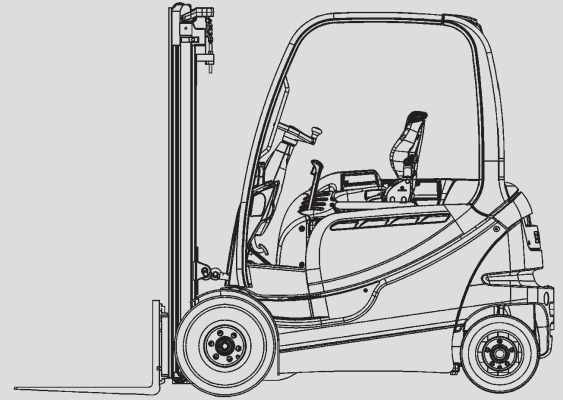

# Hubstapler

## PHS 25 E

Max. Hubhöhe	4,44 - 5,53 m
Max. Tragfähigkeit	2.500 kg
Breite	1,20 m
Länge (ohne Gabel)	2,41 m
Höhe (Schutzdach)	2,23 m
Höhe (Hubgerüst eingefahren)	2,13 - 2,47 m
Eigengewicht	4.599 kg
Antrieb	Elektro
Allrad	nein
Schwarze Bereifung	ja