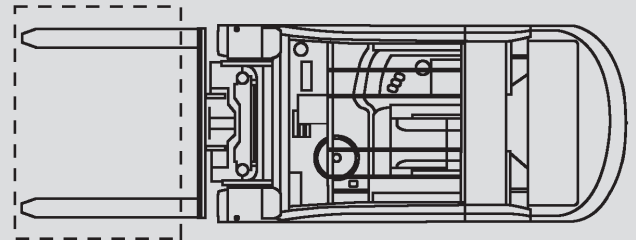

Hubstapler

PHS 30 D

Max. Hubhöhe	3,91 m
Max. Tragfähigkeit	3.000 kg
Breite	1,30 m
Länge (ohne Gabel)	2,66 m
Höhe (Schutzdach)	2,25 m
Höhe (Hubgerüst eingefahren)	2,28 m
Eigengewicht	4.730 kg
Antrieb	Diesel
Allrad	nein
Schwarze Bereifung	ja