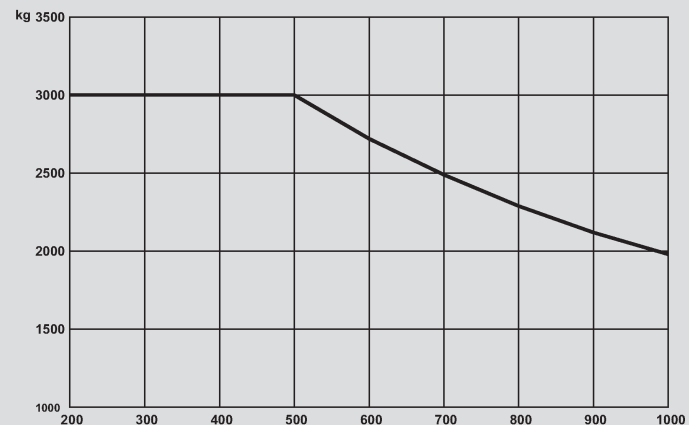

Tragfähigkeit

Für Auskünfte kontaktieren Sie bitte Ihren zuständigen Betreuer oder eine unserer Niederlassungen.

Alle Angaben dienen lediglich der Information und haben keinen bindenden Charakter. Die technischen Daten sind Herstellerangaben. Wir behalten uns das Recht vor, jederzeit und ohne Ankündigung Spezifikations- und Modelländerungen vorzunehmen.