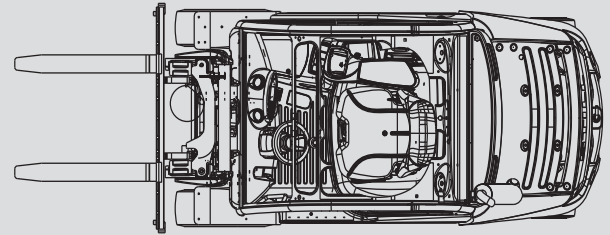

Hubstapler

PHS 30 D

Max. Hubhöhe	4,59 - 6,04 m
Max. Tragfähigkeit	3.000 kg
Breite	1,20 m
Länge (ohne Gabel)	2,70 m
Höhe (Schutzdach)	2,19 m
Höhe (Hubgerüst eingefahren)	2,18 - 2,73 m
Eigengewicht	4.362 kg
Antrieb	Diesel
Allrad	nein
Schwarze Bereifung	ja