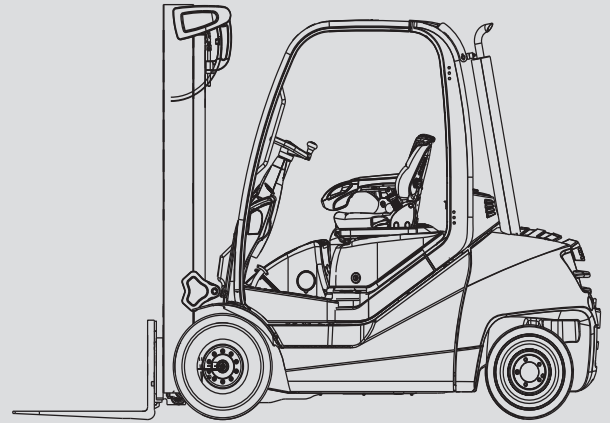

Hubstapler

PHS 30 D

Max. Hubhöhe	4,59 - 6,04 m
Max. Tragfähigkeit	3.000 kg
Breite	1,20 m
Länge (ohne Gabel)	2,70 m
Höhe (Schutzdach)	2,19 m
Höhe (Hubgerüst eingefahren)	2,18 - 2,73 m
Eigengewicht	4.362 kg
Antrieb	Diesel
Allrad	nein
Schwarze Bereifung	ja