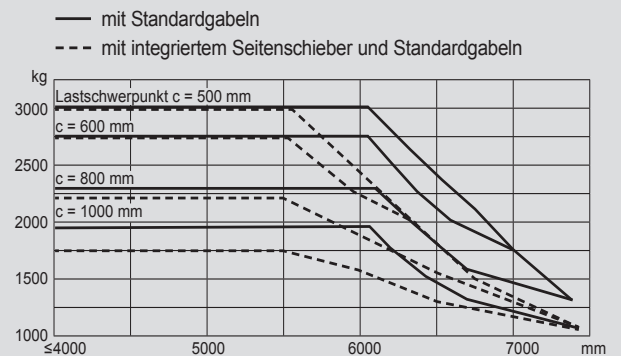

Hubstapler

PHS 30 D

Max. Hubhöhe	4,59 - 6,04 m
Max. Tragfähigkeit	3.000 kg
Breite	1,20 m
Länge (ohne Gabel)	2,70 m
Höhe (Schutzdach)	2,19 m
Höhe (Hubgerüst eingefahren)	2,18 - 2,73 m
Eigengewicht	4.362 kg
Antrieb	Diesel
Allrad	nein
Schwarze Bereifung	ja