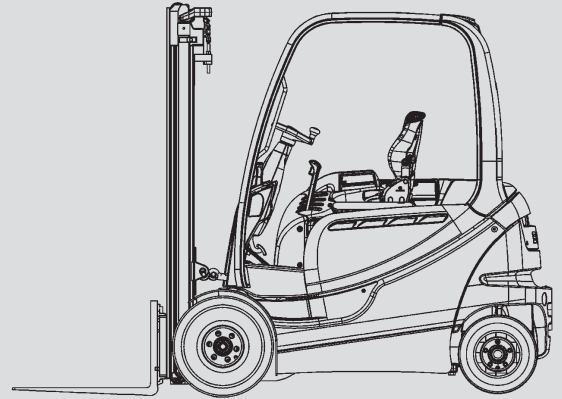

Hubstapler

PHS 30 E

Max. Hubhöhe	4,44 - 6,04 m
Max. Tragfähigkeit	3.000 kg
Breite	1,20 m
Länge (ohne Gabel)	2,43 m
Höhe (Schutzdach)	2,23 m
Höhe (Hubgerüst eingefahren)	2,13 - 2,73 m
Eigengewicht	5.040 kg
Antrieb	Elektro
Allrad	nein
Schwarze Bereifung	ja