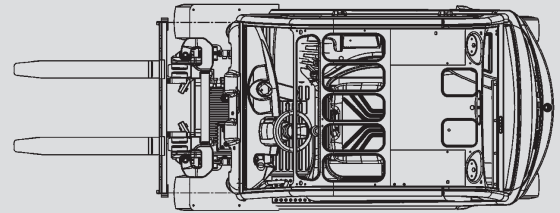

Hubstapler

PHS 30 E

Max. Hubhöhe	4,44 - 6,04 m
Max. Tragfähigkeit	3.000 kg
Breite	1,20 m
Länge (ohne Gabel)	2,43 m
Höhe (Schutzdach)	2,23 m
Höhe (Hubgerüst eingefahren)	2,13 - 2,73 m
Eigengewicht	5.040 kg
Antrieb	Elektro
Allrad	nein
Schwarze Bereifung	ja