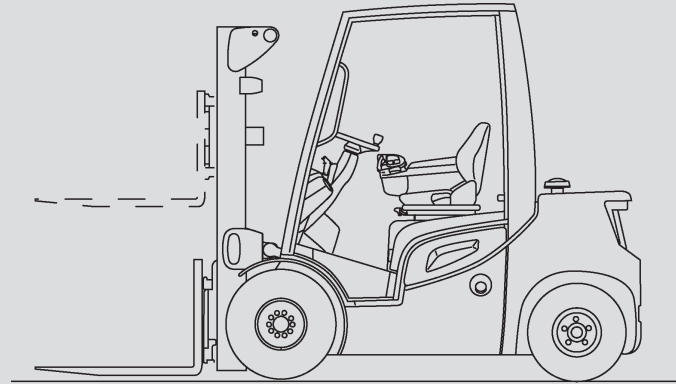

Hubstapler

PHS 35 D

Max. Hubhöhe	4,08 m
Max. Tragfähigkeit	3.500 kg
Breite	1,32 m
Länge (ohne Gabel)	2,80 m
Höhe (Schutzdach)	2,24 m
Höhe (Hubgerüst eingefahren)	2,43 m
Eigengewicht	4.821 kg
Antrieb	Diesel
Allrad	nein
Schwarze Bereifung	ja