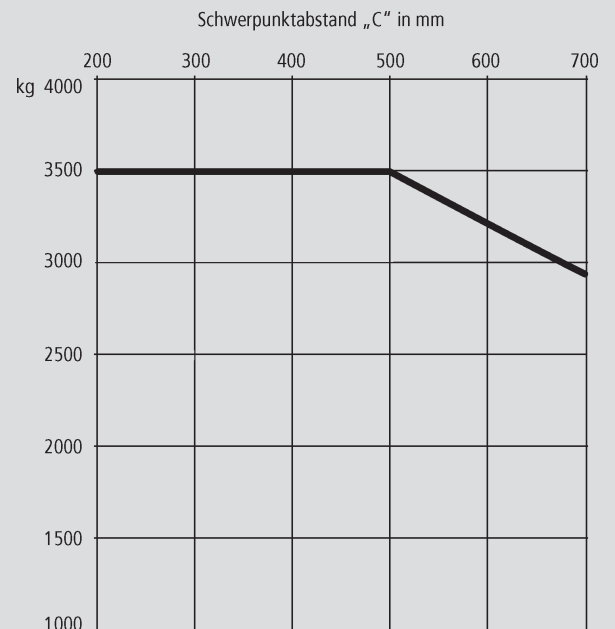

Tragfähigkeit

Für Auskünfte kontaktieren Sie bitte Ihren zuständigen Betreuer oder eine unserer Niederlassungen.

Alle Angaben dienen lediglich der Information und haben keinen bindenden Charakter. Die technischen Daten sind Herstellerangaben. Wir behalten uns das Recht vor, jederzeit und ohne Ankündigung Spezifikations- und Modelländerungen vorzunehmen.