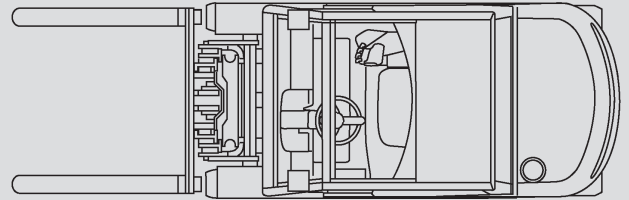

Hubstapler

PHS 35 D

Max. Hubhöhe	4,08 m
Max. Tragfähigkeit	3.500 kg
Breite	1,32 m
Länge (ohne Gabel)	2,80 m
Höhe (Schutzdach)	2,24 m
Höhe (Hubgerüst eingefahren)	2,43 m
Eigengewicht	4.821 kg
Antrieb	Diesel
Allrad	nein
Schwarze Bereifung	ja