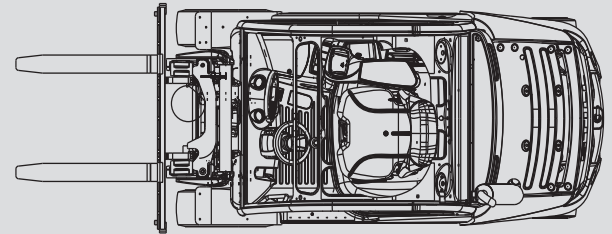

Hubstapler

PHS 35 D

Max. Hubhöhe	3,27 - 5,69 m
Max. Tragfähigkeit	3.500 kg
Breite	1,20 m
Länge (ohne Gabel)	2,78 m
Höhe (Schutzdach)	2,20 m
Höhe (Hubgerüst eingefahren)	2,18 - 2,58 m
Eigengewicht	4.638 kg
Antrieb	Diesel
Allrad	nein
Schwarze Bereifung	ja