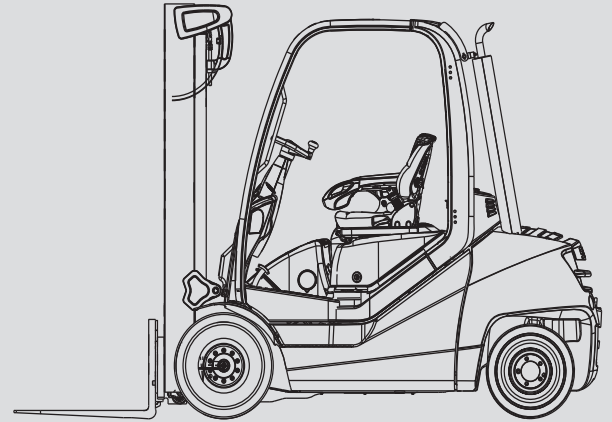

Hubstapler

PHS 35 D

Max. Hubhöhe	3,27 - 5,69 m
Max. Tragfähigkeit	3.500 kg
Breite	1,20 m
Länge (ohne Gabel)	2,78 m
Höhe (Schutzdach)	2,20 m
Höhe (Hubgerüst eingefahren)	2,18 - 2,58 m
Eigengewicht	4.638 kg
Antrieb	Diesel
Allrad	nein
Schwarze Bereifung	ja