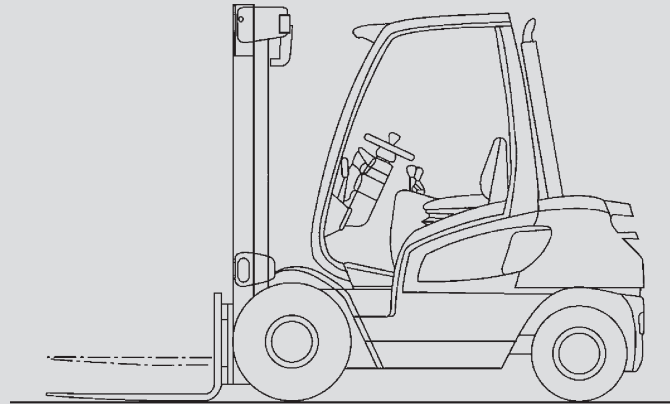

Hubstapler

PHS 45 D

Max. Hubhöhe	4,53 m
Max. Tragfähigkeit	4.500 kg
Breite	1,45 m
Länge (ohne Gabel)	3,00 m
Höhe (Schutzdach)	2,38 m
Höhe (Hubgerüst eingefahren)	2,43 m
Eigengewicht	6.669 kg
Antrieb	Diesel
Allrad	nein
Schwarze Bereifung	ja