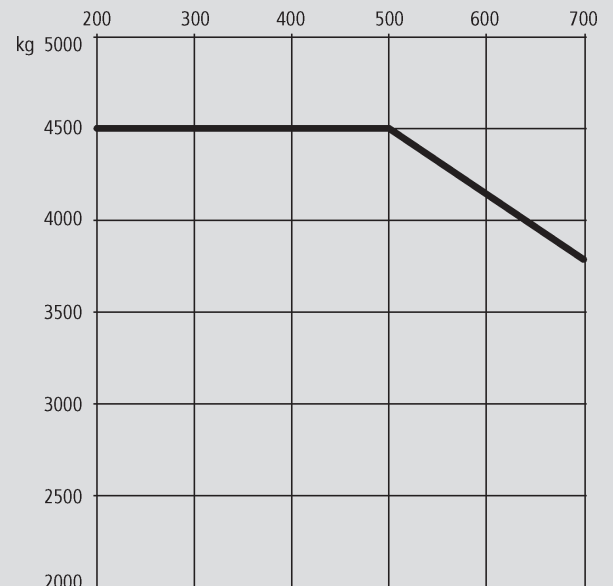

Hubstapler

PHS 45 D

Max. Hubhöhe	4,53 m
Max. Tragfähigkeit	4.500 kg
Breite	1,45 m
Länge (ohne Gabel)	3,00 m
Höhe (Schutzdach)	2,38 m
Höhe (Hubgerüst eingefahren)	2,43 m
Eigengewicht	6.669 kg
Antrieb	Diesel
Allrad	nein
Schwarze Bereifung	ja

Tragfähigkeit

Schwerpunktstand „C“ in mm

Für Auskünfte kontaktieren Sie bitte Ihren zuständigen Betreuer oder eine unserer Niederlassungen.

Alle Angaben dienen lediglich der Information und haben keinen bindenden Charakter. Die technischen Daten sind Herstellerangaben. Wir behalten uns das Recht vor, jederzeit und ohne Ankündigung Spezifikations- und Modelländerungen vorzunehmen.