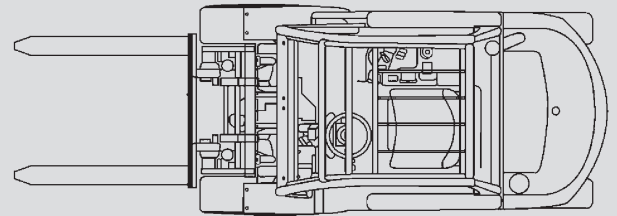

Hubstapler

PHS 45 D

Max. Hubhöhe	4,53 m
Max. Tragfähigkeit	4.500 kg
Breite	1,45 m
Länge (ohne Gabel)	3,00 m
Höhe (Schutzdach)	2,38 m
Höhe (Hubgerüst eingefahren)	2,43 m
Eigengewicht	6.669 kg
Antrieb	Diesel
Allrad	nein
Schwarze Bereifung	ja