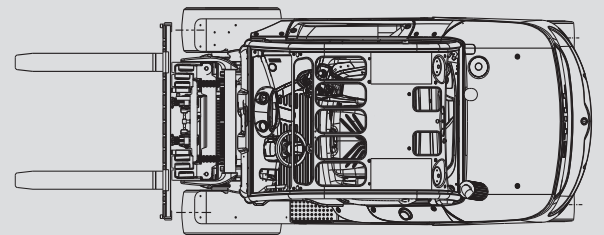

Hubstapler

PHS 45 D

Max. Hubhöhe	5,98 m
Max. Tragfähigkeit	4.500 kg
Breite	1,38 m
Länge (ohne Gabel)	3,07 m
Höhe (Schutzdach)	2,30 m
Höhe (Hubgerüst eingefahren)	2,80 m
Eigengewicht	6.278 kg
Antrieb	Diesel
Allrad	nein
Schwarze Bereifung	ja