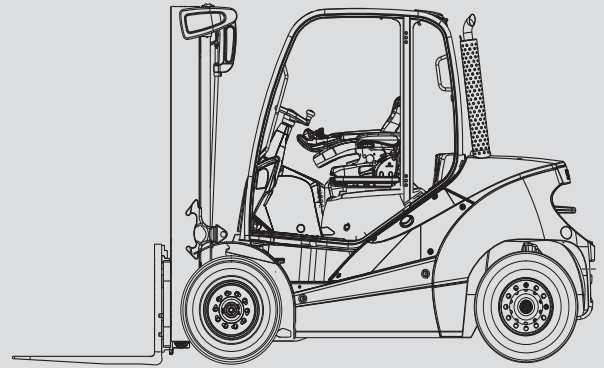

Hubstapler

PHS 45 D

Max. Hubhöhe	5,98 m
Max. Tragfähigkeit	4.500 kg
Breite	1,38 m
Länge (ohne Gabel)	3,07 m
Höhe (Schutzdach)	2,30 m
Höhe (Hubgerüst eingefahren)	2,80 m
Eigengewicht	6.278 kg
Antrieb	Diesel
Allrad	nein
Schwarze Bereifung	ja