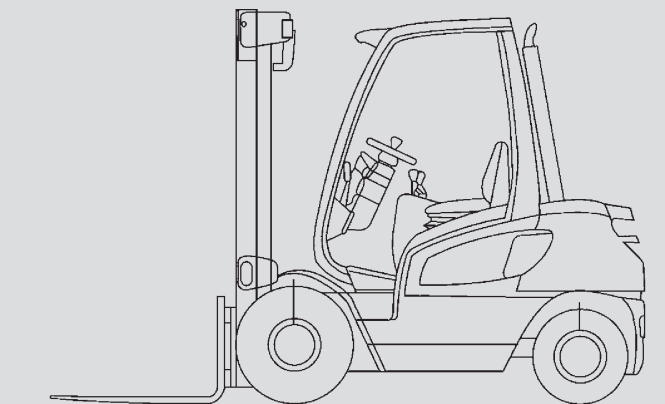

Hubstapler

PHS 50 D

Max. Hubhöhe	4,36 m
Max. Tragfähigkeit	5.000 kg
Breite	1,45 m
Länge (ohne Gabel)	3,11 m
Höhe (Schutzdach)	2,38 m
Höhe (Hubgerüst eingefahren)	2,54 m
Eigengewicht	7.434 kg
Antrieb	Diesel
Allrad	nein
Schwarze Bereifung	ja