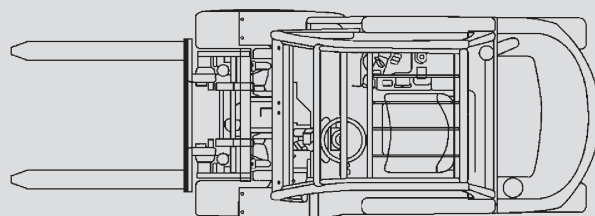

Hubstapler

PHS 50 D

Max. Hubhöhe	4,36 m
Max. Tragfähigkeit	5.000 kg
Breite	1,45 m
Länge (ohne Gabel)	3,11 m
Höhe (Schutzdach)	2,38 m
Höhe (Hubgerüst eingefahren)	2,54 m
Eigengewicht	7.434 kg
Antrieb	Diesel
Allrad	nein
Schwarze Bereifung	ja

Tragfähigkeit

Schwerpunktabstand „C“ in mm

Für Auskünfte kontaktieren Sie bitte Ihren zuständigen
Betreuer oder eine unserer Niederlassungen.

Alle Angaben dienen lediglich der Information und haben keinen bindenden Charakter. Die technischen Daten sind Herstellerangaben. Wir behalten uns das Recht vor, jederzeit und ohne Ankündigung Spezifikations- und Modelländerungen vorzunehmen.