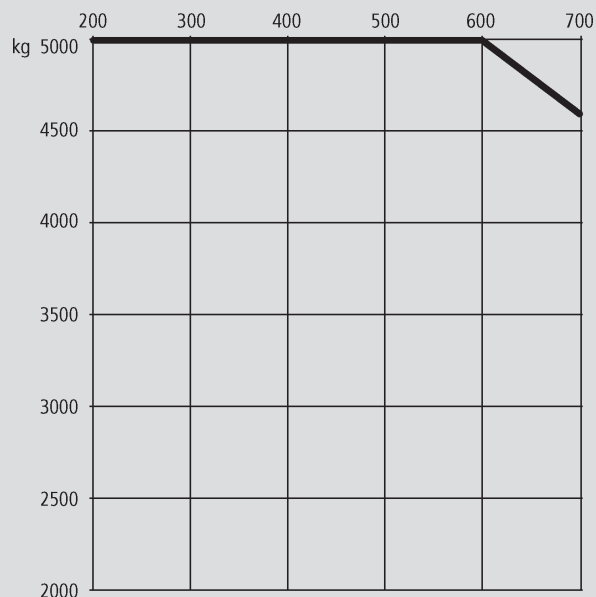

Tragfähigkeit

Schwerpunktabstand „C“ in mm

Für Auskünfte kontaktieren Sie bitte Ihren zuständigen
Betreuer oder eine unserer Niederlassungen.

Alle Angaben dienen lediglich der Information und haben keinen bindenden Charakter. Die technischen Daten sind Herstellerangaben. Wir behalten uns das Recht vor, jederzeit und ohne Ankündigung Spezifikations- und Modelländerungen vorzunehmen.