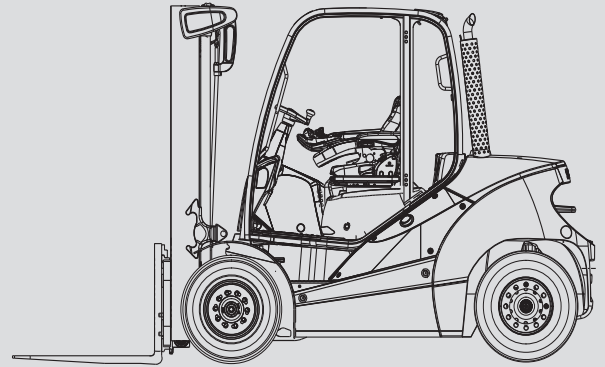

# Hubstapler

## PHS 50 D

Max. Hubhöhe	3,18 - 5,08 m
Max. Tragfähigkeit	5.000 kg
Breite	1,38 m
Länge (ohne Gabel)	3,10 m
Höhe (Schutzdach)	2,30 m
Höhe (Hubgerüst eingefahren)	2,40 - 2,60 m
Eigengewicht	6.590 kg
Antrieb	Diesel
Allrad	nein
Schwarze Bereifung	ja