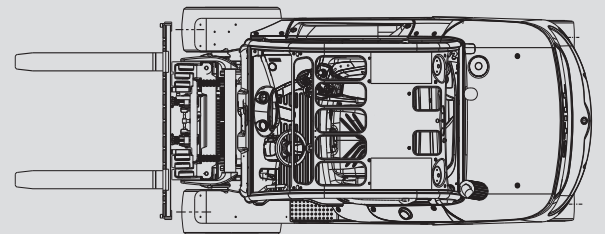

## PHS 50 D

Max. Hubhöhe	3,18 - 5,08 m
Max. Tragfähigkeit	5.000 kg
Breite	1,38 m
Länge (ohne Gabel)	3,10 m
Höhe (Schutzdach)	2,30 m
Höhe (Hubgerüst eingefahren)	2,40 - 2,60 m
Eigengewicht	6.590 kg
Antrieb	Diesel
Allrad	nein
Schwarze Bereifung	ja