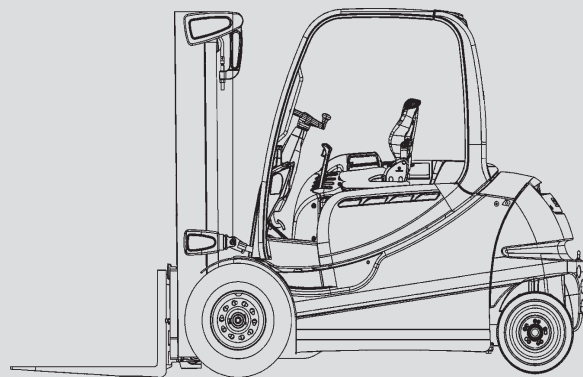

# Hubstapler

## PHS 50 E

Max. Hubhöhe	5,08 - 5,38 m
Max. Tragfähigkeit	5.000 kg
Breite	1,40 m
Länge (ohne Gabel)	2,89 m
Höhe (Schutzdach)	2,32 m
Höhe (Hubgerüst eingefahren)	2,50 - 2,60 m
Eigengewicht	7.121 kg
Antrieb	Elektro
Allrad	nein
Schwarze Bereifung	ja