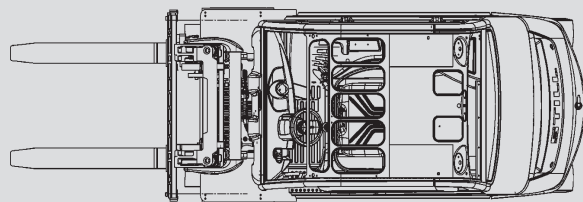

## PHS 50 E

Max. Hubhöhe	5,08 - 5,38 m
Max. Tragfähigkeit	5.000 kg
Breite	1,40 m
Länge (ohne Gabel)	2,89 m
Höhe (Schutzdach)	2,32 m
Höhe (Hubgerüst eingefahren)	2,50 - 2,60 m
Eigengewicht	7.121 kg
Antrieb	Elektro
Allrad	nein
Schwarze Bereifung	ja