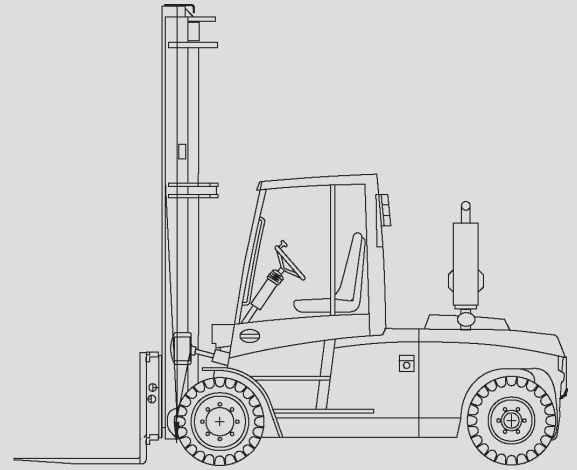

Hubstapler

PHS 70 D

Max. Hubhöhe	5,00 m
Max. Tragfähigkeit	7.000 kg
Breite	1,82 m
Länge (ohne Gabel)	3,57 m
Höhe (Schutzdach)	2,71 m
Höhe (Hubgerüst eingefahren)	2,95 m
Eigengewicht	10.800 kg
Antrieb	Diesel
Allrad	nein
Schwarze Bereifung	ja