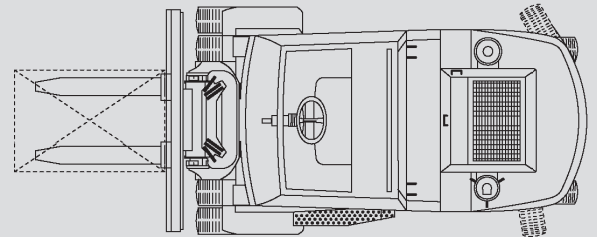

Hubstapler

PHS 70 D

Max. Hubhöhe	5,00 m
Max. Tragfähigkeit	7.000 kg
Breite	1,82 m
Länge (ohne Gabel)	3,57 m
Höhe (Schutzdach)	2,71 m
Höhe (Hubgerüst eingefahren)	2,95 m
Eigengewicht	10.800 kg
Antrieb	Diesel
Allrad	nein
Schwarze Bereifung	ja