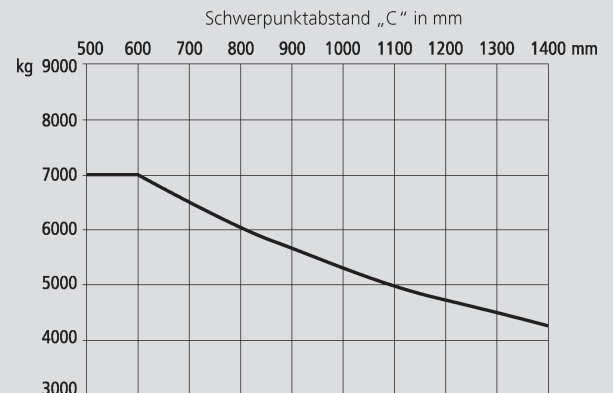

Tragfähigkeit

Für Auskünfte kontaktieren Sie bitte Ihren zuständigen Betreuer oder eine unserer Niederlassungen.

Alle Angaben dienen lediglich der Information und haben keinen bindenden Charakter. Die technischen Daten sind Herstellerangaben. Wir behalten uns das Recht vor, jederzeit und ohne Ankündigung Spezifikations- und Modelländerungen vorzunehmen.