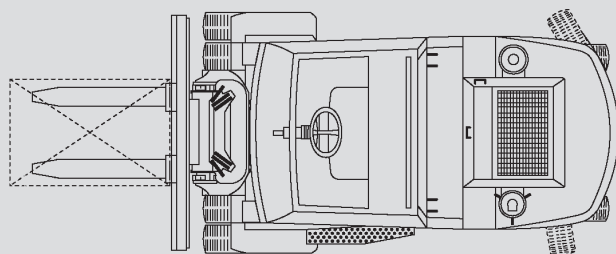

Hubstapler

PHS 90 D

Max. Hubhöhe	4,50 m
Max. Tragfähigkeit	9.000 kg
Breite	2,00 m
Länge (ohne Gabel)	3,84 m
Höhe (Schutzdach)	2,71 m
Höhe (Hubgerüst eingefahren)	3,08 m
Eigengewicht	12.500 kg
Antrieb	Diesel
Allrad	nein
Schwarze Bereifung	ja