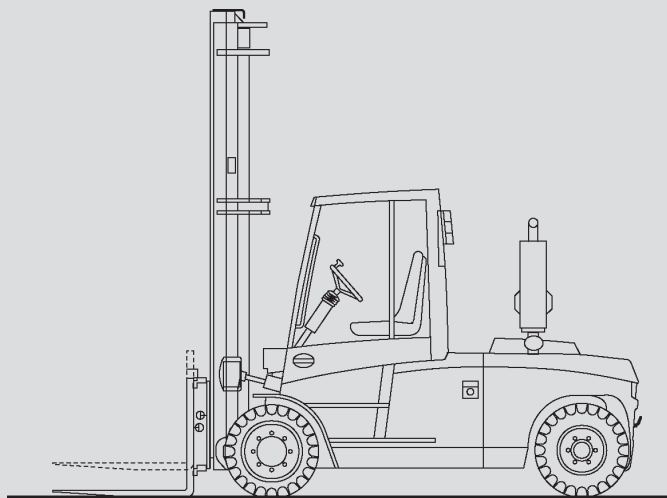

Hubstapler

PHS 90 D

Max. Hubhöhe	4,50 m
Max. Tragfähigkeit	9.000 kg
Breite	2,00 m
Länge (ohne Gabel)	3,84 m
Höhe (Schutzdach)	2,71 m
Höhe (Hubgerüst eingefahren)	3,08 m
Eigengewicht	12.500 kg
Antrieb	Diesel
Allrad	nein
Schwarze Bereifung	ja