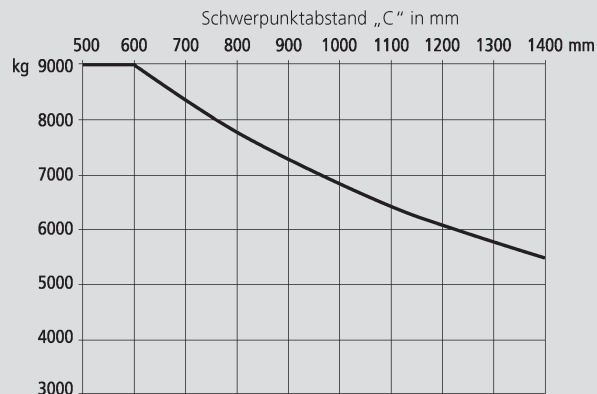

Tragfähigkeit

Für Auskünfte kontaktieren Sie bitte Ihren zuständigen Betreuer oder eine unserer Niederlassungen.

Alle Angaben dienen lediglich der Information und haben keinen bindenden Charakter. Die technischen Daten sind Herstellerangaben. Wir behalten uns das Recht vor, jederzeit und ohne Ankündigung Spezifikations- und Modelländerungen vorzunehmen.