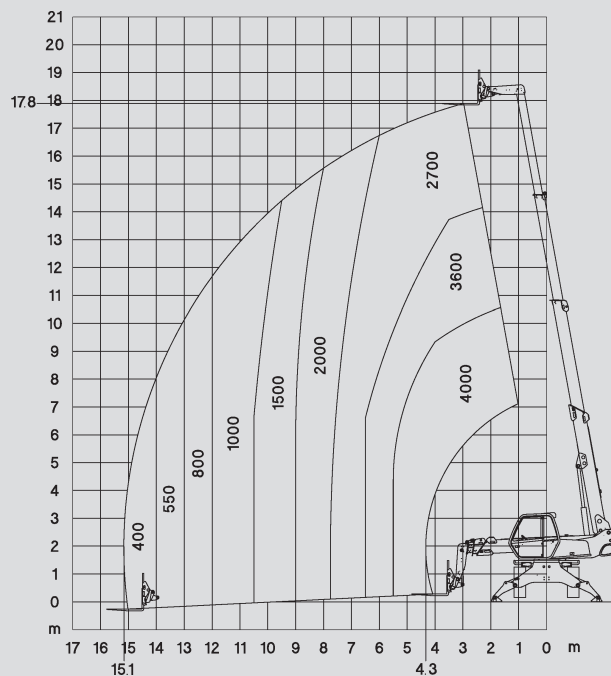

# Teleskopstapler

## PTS-R 40.18 D

Max. Hubhöhe	17,90 m
Max. Tragfähigkeit	4.000 kg
Max. Reichweite	15,10 m
Breite	2,39 m
Länge (ohne Gabel)	5,51 m
Höhe	2,94 m
Eigengewicht (mit Gabel)	13.300 kg
Antrieb	Diesel
Abstützung	ja
Max. Abstützbreite	3,98 m
Allrad	ja
Diverses Zubehör	auf Anfrage