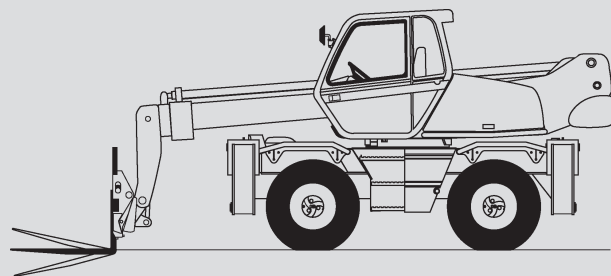

# Teleskopstapler

## PTS-R 40.18 D

Max. Hubhöhe	17,90 m
Max. Tragfähigkeit	4.000 kg
Max. Reichweite	15,10 m
Breite	2,39 m
Länge (ohne Gabel)	5,51 m
Höhe	2,94 m
Eigengewicht (mit Gabel)	13.300 kg
Antrieb	Diesel
Abstützung	ja
Max. Abstützbreite	3,98 m
Allrad	ja
Diverses Zubehör	auf Anfrage