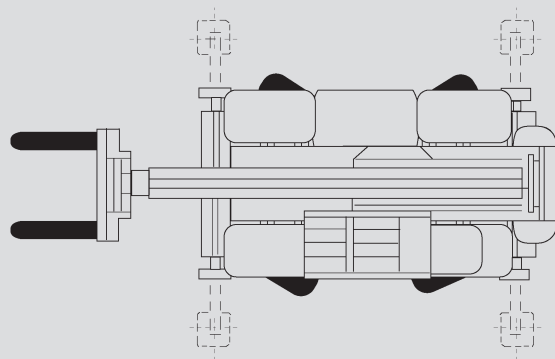

# Teleskopstapler

## PTS-R 40.18 D

Max. Hubhöhe	17,90 m
Max. Tragfähigkeit	4.000 kg
Max. Reichweite	15,10 m
Breite	2,39 m
Länge (ohne Gabel)	5,51 m
Höhe	2,94 m
Eigengewicht (mit Gabel)	13.300 kg
Antrieb	Diesel
Abstützung	ja
Max. Abstützbreite	3,98 m
Allrad	ja
Diverses Zubehör	auf Anfrage