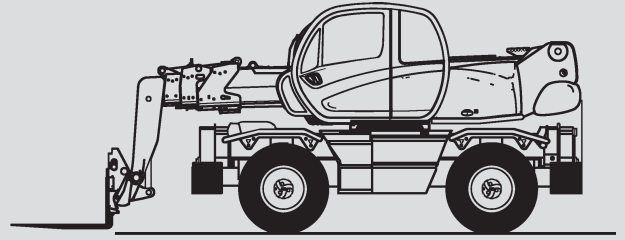

# Teleskopstapler

## PTS-R 50.21 D

Max. Hubhöhe	20,60 m
Max. Tragfähigkeit	5.000 kg
Max. Reichweite	18,10 m
Breite	2,43 m
Länge (ohne Gabel)	6,78 m
Höhe	3,05 m
Eigengewicht (mit Gabel)	16.095 kg
Antrieb	Diesel
Abstützung	ja
Max. Abstützbreite	5,10 m
Allrad	ja
Diverses Zubehör	auf Anfrage