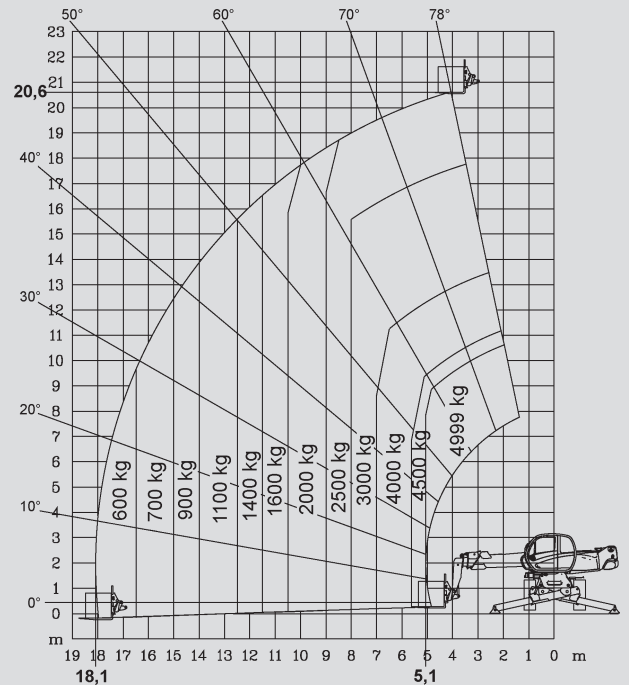

# Teleskopstapler

## PTS-R 50.21 D

Max. Hubhöhe	20,60 m
Max. Tragfähigkeit	5.000 kg
Max. Reichweite	18,10 m
Breite	2,43 m
Länge (ohne Gabel)	6,78 m
Höhe	3,05 m
Eigengewicht (mit Gabel)	16.095 kg
Antrieb	Diesel
Abstützung	ja
Max. Abstützbreite	5,10 m
Allrad	ja
Diverses Zubehör	auf Anfrage