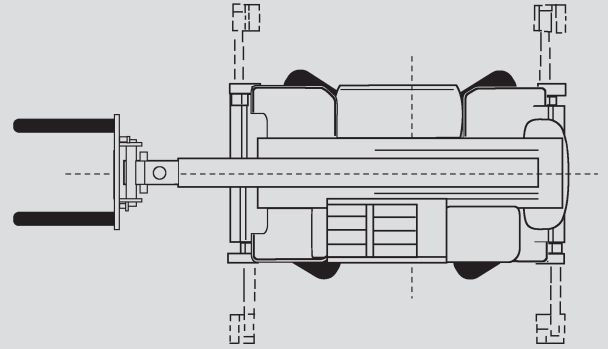

# Teleskopstapler

## PTS-R 50.21 D

Max. Hubhöhe	20,60 m
Max. Tragfähigkeit	5.000 kg
Max. Reichweite	18,10 m
Breite	2,43 m
Länge (ohne Gabel)	6,78 m
Höhe	3,05 m
Eigengewicht (mit Gabel)	16.095 kg
Antrieb	Diesel
Abstützung	ja
Max. Abstützbreite	5,10 m
Allrad	ja
Diverses Zubehör	auf Anfrage