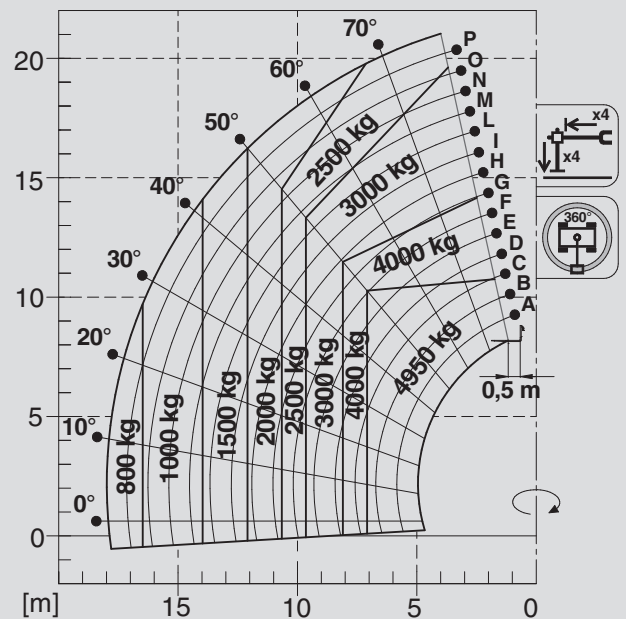

Teleskopstapler

PTS-R 50.21 D

Max. Hubhöhe	21,00 m
Max. Tragfähigkeit	4.950 kg
Max. Reichweite	18,00 m
Breite	2,43 m
Länge (ohne Gabel)	6,83 m
Höhe	3,12 m
Eigengewicht (mit Gabel)	15.800 kg
Antrieb	Diesel
Abstützung	ja
Max. Abstützbreite	5,01 m
Allrad	ja
Diverses Zubehör	auf Anfrage