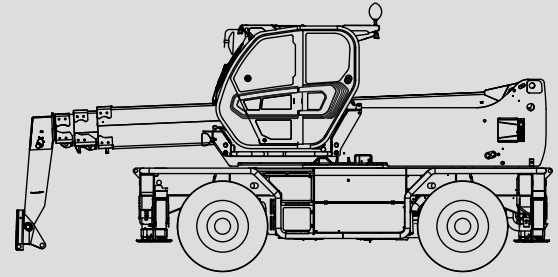

Teleskopstapler

PTS-R 50.21 D

Max. Hubhöhe	21,00 m
Max. Tragfähigkeit	4.950 kg
Max. Reichweite	18,00 m
Breite	2,43 m
Länge (ohne Gabel)	6,83 m
Höhe	3,12 m
Eigengewicht (mit Gabel)	15.800 kg
Antrieb	Diesel
Abstützung	ja
Max. Abstützbreite	5,01 m
Allrad	ja
Diverses Zubehör	auf Anfrage