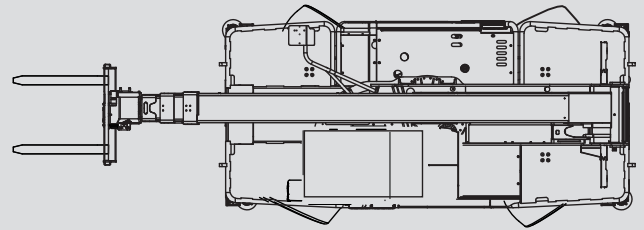

Teleskopstapler

PTS-R 50.21 D

Max. Hubhöhe	21,00 m
Max. Tragfähigkeit	4.950 kg
Max. Reichweite	18,00 m
Breite	2,43 m
Länge (ohne Gabel)	6,83 m
Höhe	3,12 m
Eigengewicht (mit Gabel)	15.800 kg
Antrieb	Diesel
Abstützung	ja
Max. Abstützbreite	5,01 m
Allrad	ja
Diverses Zubehör	auf Anfrage