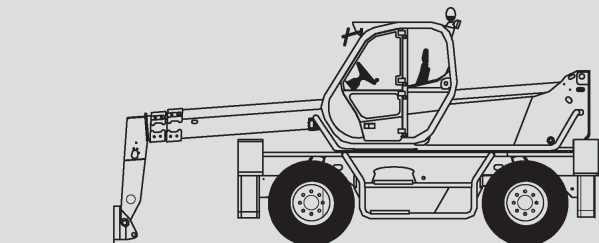

# Teleskopstapler

## PTS-R 38.16 D

Max. Hubhöhe	15,74 m
Max. Tragfähigkeit	3.800 kg
Max. Reichweite	12,98 m
Breite	2,24 m
Länge (ohne Gabel)	6,24 m
Höhe	2,85 m
Eigengewicht (mit Gabel)	12.080 kg
Antrieb	Diesel
Abstützung	ja
Max. Abstützbreite	3,75 m
Allrad	ja
Diverses Zubehör	auf Anfrage