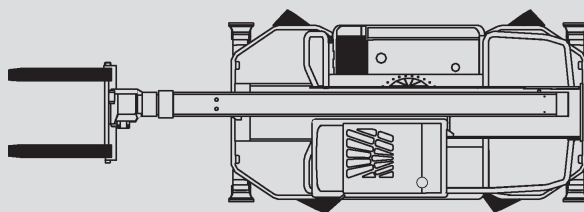

# Teleskopstapler

## PTS-R 38.16 D

Max. Hubhöhe	15,74 m
Max. Tragfähigkeit	3.800 kg
Max. Reichweite	12,98 m
Breite	2,24 m
Länge (ohne Gabel)	6,24 m
Höhe	2,85 m
Eigengewicht (mit Gabel)	12.080 kg
Antrieb	Diesel
Abstützung	ja
Max. Abstützbreite	3,75 m
Allrad	ja
Diverses Zubehör	auf Anfrage