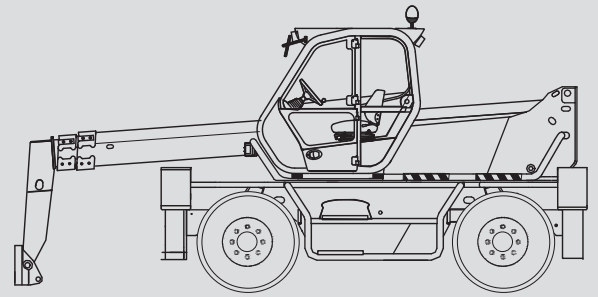

Teleskopstapler

PTS-R 40.18 D

Max. Hubhöhe	17,70 m
Max. Tragfähigkeit	4.000 kg
Max. Reichweite	15,00 m
Breite	2,24 m
Länge (ohne Gabel)	5,98 m
Höhe	2,96 m
Eigengewicht (mit Gabel)	13.200 kg
Antrieb	Diesel
Abstützung	ja
Max. Abstützbreite	4,65 x 3,75 m
Allrad	ja
Diverses Zubehör	auf Anfrage