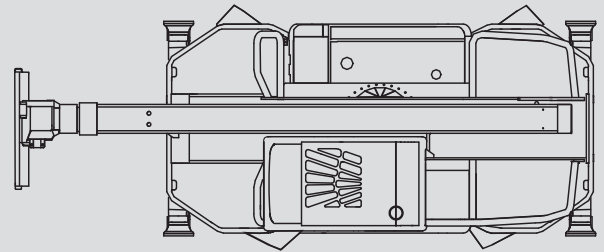

Teleskopstapler

PTS-R 40.18 D

Max. Hubhöhe	17,70 m
Max. Tragfähigkeit	4.000 kg
Max. Reichweite	15,00 m
Breite	2,24 m
Länge (ohne Gabel)	5,98 m
Höhe	2,96 m
Eigengewicht (mit Gabel)	13.200 kg
Antrieb	Diesel
Abstützung	ja
Max. Abstützbreite	4,65 x 3,75 m
Allrad	ja
Diverses Zubehör	auf Anfrage