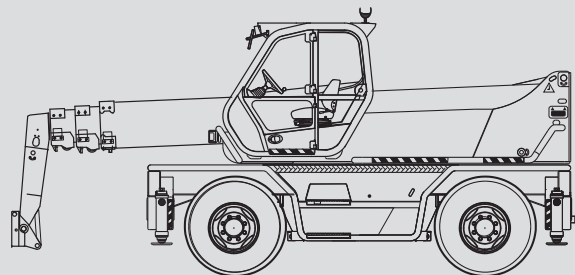

Teleskopstapler

PTS-R 45.21 D

Max. Hubhöhe	20,80 m
Max. Tragfähigkeit	4.500 kg
Max. Reichweite	17,80 m
Breite	2,40 m
Länge (ohne Gabel)	6,98 m
Höhe	2,99 m
Eigengewicht (mit Gabel)	15.400 kg
Antrieb	Diesel
Abstützung	ja
Max. Abstützbreite	5,03 x 4,95 m
Allrad	ja
Diverses Zubehör	auf Anfrage