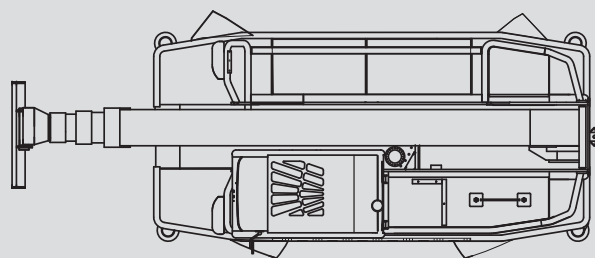

Teleskopstapler

PTS-R 45.21 D

Max. Hubhöhe	20,80 m
Max. Tragfähigkeit	4.500 kg
Max. Reichweite	17,80 m
Breite	2,40 m
Länge (ohne Gabel)	6,98 m
Höhe	2,99 m
Eigengewicht (mit Gabel)	15.400 kg
Antrieb	Diesel
Abstützung	ja
Max. Abstützbreite	5,03 x 4,95 m
Allrad	ja
Diverses Zubehör	auf Anfrage