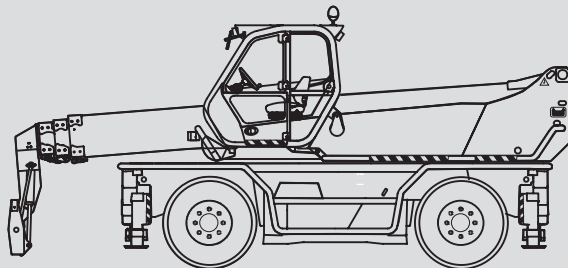

Teleskopstapler

PTS-R 60.24 D

Max. Hubhöhe	24,00 m
Max. Tragfähigkeit	6.000 kg
Max. Reichweite	20,00 m
Breite	2,49 m
Länge (ohne Gabel)	7,43 m
Höhe	3,10 m
Eigengewicht (mit Gabel)	18.900 kg
Antrieb	Diesel
Abstützung	ja
Max. Abstützbreite	5,54 x 5,28 m
Allrad	ja
Diverses Zubehör	auf Anfrage