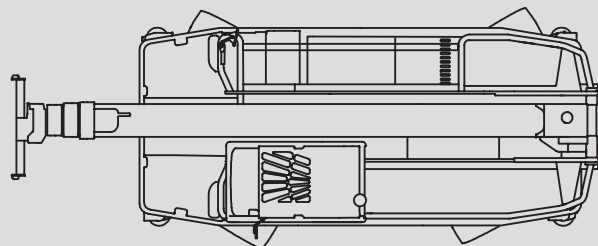

Teleskopstapler

PTS-R 60.24 D

Max. Hubhöhe	24,00 m
Max. Tragfähigkeit	6.000 kg
Max. Reichweite	20,00 m
Breite	2,49 m
Länge (ohne Gabel)	7,43 m
Höhe	3,10 m
Eigengewicht (mit Gabel)	18.900 kg
Antrieb	Diesel
Abstützung	ja
Max. Abstützbreite	5,54 x 5,28 m
Allrad	ja
Diverses Zubehör	auf Anfrage