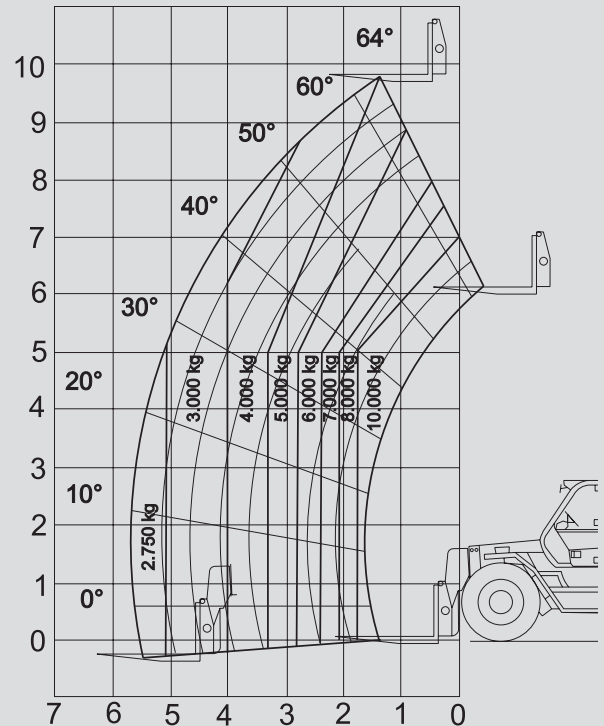

# Teleskopstapler

## PTS 101.10

|                          |           |
|--------------------------|-----------|
| Max. Hubhöhe             | 9,80 m    |
| Max. Tragfähigkeit       | 10.000 kg |
| Max. Reichweite          | 5,70 m    |
| Breite                   | 2,40 m    |
| Länge (ohne Gabel)       | 5,74 m    |
| Höhe                     | 2,85 m    |
| Eigengewicht (mit Gabel) | 15.200 kg |
| Antrieb                  | Diesel    |
| Abstützung               | n.a.      |
| Max. Abstützbreite       | n.a.      |
| Allrad                   | Ja        |