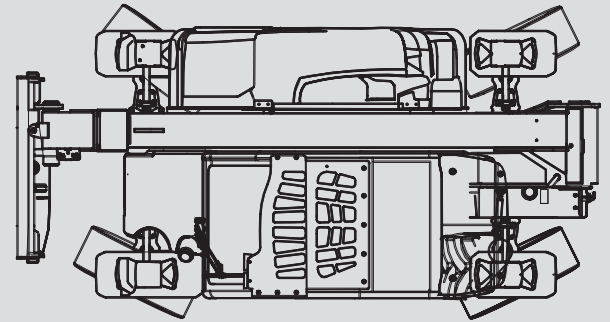

# Teleskopstapler

## PTS 27.6 D

Max. Hubhöhe	6,10 m
Max. Tragfähigkeit	2.700 kg
Max. Reichweite	3,50 m
Breite	1,84 m
Länge (ohne Gabel)	3,91 m
Höhe	1,92 m
Eigengewicht (mit Gabel)	4.900 kg
Antrieb	Diesel
Abstützung	nein
Max. Abstützbreite	n.a.
Allrad	nein
Diverses Zubehör	auf Anfrage