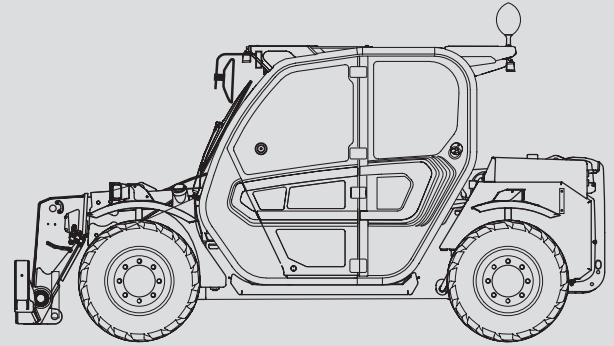

# Teleskopstapler

## PTS 27.6 D

Max. Hubhöhe	6,10 m
Max. Tragfähigkeit	2.700 kg
Max. Reichweite	3,50 m
Breite	1,84 m
Länge (ohne Gabel)	3,91 m
Höhe	1,92 m
Eigengewicht (mit Gabel)	4.900 kg
Antrieb	Diesel
Abstützung	nein
Max. Abstützbreite	n.a.
Allrad	nein
Diverses Zubehör	auf Anfrage