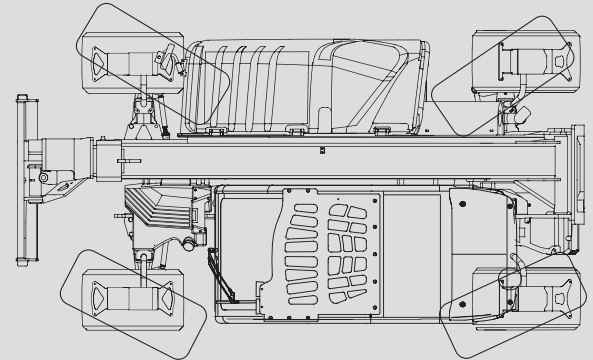

# Teleskopstapler

## PTS 33.7 D

Max. Hubhöhe	6,60 m
Max. Tragfähigkeit	3.300 kg
Max. Reichweite	3,50 m
Breite	2,10 m
Länge (ohne Gabel)	4,31 m
Höhe	2,02 m
Eigengewicht (mit Gabel)	6.500 kg
Antrieb	Diesel
Abstützung	nein
Max. Abstützbreite	n.a.
Allrad	nein
Diverses Zubehör	auf Anfrage