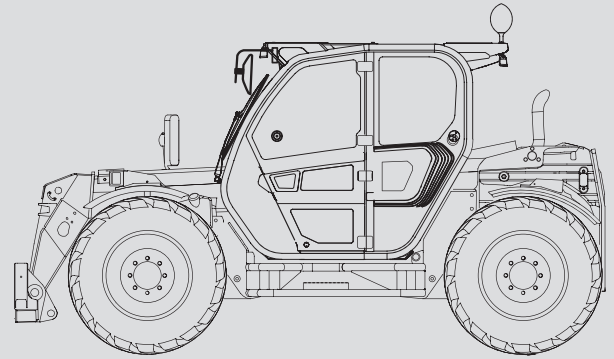

# Teleskopstapler

## PTS 33.7 D

Max. Hubhöhe	6,60 m
Max. Tragfähigkeit	3.300 kg
Max. Reichweite	3,50 m
Breite	2,10 m
Länge (ohne Gabel)	4,31 m
Höhe	2,02 m
Eigengewicht (mit Gabel)	6.500 kg
Antrieb	Diesel
Abstützung	nein
Max. Abstützbreite	n.a.
Allrad	nein
Diverses Zubehör	auf Anfrage