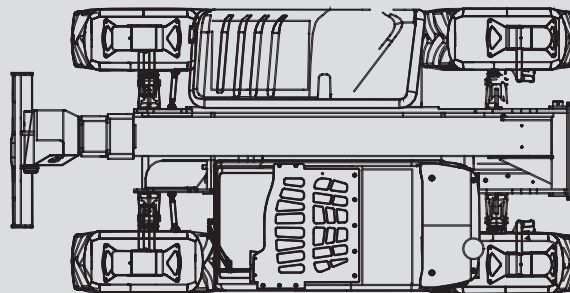

Teleskopstapler

PTS 38.10 D

Max. Hubhöhe	9,50 m
Max. Tragfähigkeit	3.800 kg
Max. Reichweite	6,30 m
Breite	2,25 m
Länge (ohne Gabel)	4,56 m
Höhe	2,55 m
Eigengewicht (mit Gabel)	8.350 kg
Antrieb	Diesel
Abstützung	nein
Max. Abstützbreite	n.a.
Allrad	nein
Diverses Zubehör	auf Anfrage