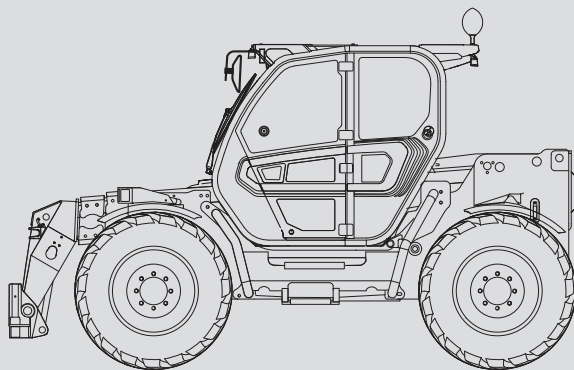

Teleskopstapler

PTS 38.10 D

Max. Hubhöhe	9,50 m
Max. Tragfähigkeit	3.800 kg
Max. Reichweite	6,30 m
Breite	2,25 m
Länge (ohne Gabel)	4,56 m
Höhe	2,55 m
Eigengewicht (mit Gabel)	8.350 kg
Antrieb	Diesel
Abstützung	nein
Max. Abstützbreite	n.a.
Allrad	nein
Diverses Zubehör	auf Anfrage