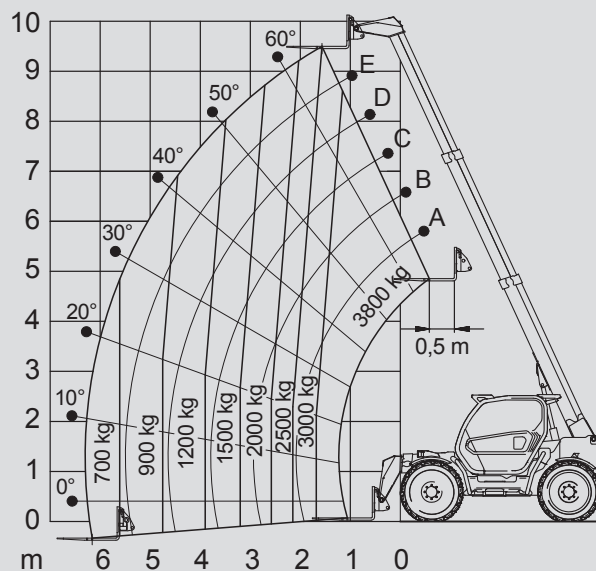

Teleskopstapler

PTS 38.10 D

Max. Hubhöhe	9,50 m
Max. Tragfähigkeit	3.800 kg
Max. Reichweite	6,30 m
Breite	2,25 m
Länge (ohne Gabel)	4,56 m
Höhe	2,55 m
Eigengewicht (mit Gabel)	8.350 kg
Antrieb	Diesel
Abstützung	nein
Max. Abstützbreite	n.a.
Allrad	nein
Diverses Zubehör	auf Anfrage