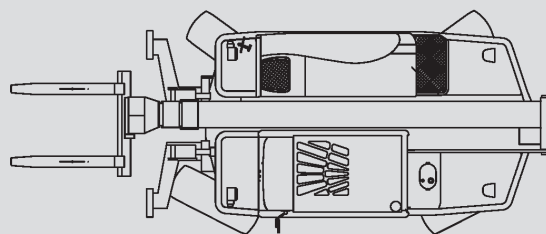

# Teleskopstapler

## PTS 38.13 D

|                          |             |
|--------------------------|-------------|
| Max. Hubhöhe             | 12,60 m     |
| Max. Tragfähigkeit       | 3.800 kg    |
| Max. Reichweite          | 8,60 m      |
| Breite                   | 2,22 m      |
| Länge (ohne Gabel)       | 5,24 m      |
| Höhe                     | 2,44 m      |
| Eigengewicht (mit Gabel) | 8.650 kg    |
| Antrieb                  | Diesel      |
| Abstützung               | ja          |
| Max. Abstützbreite       | n.a.        |
| Allrad                   | ja          |
| Diverses Zubehör         | auf Anfrage |