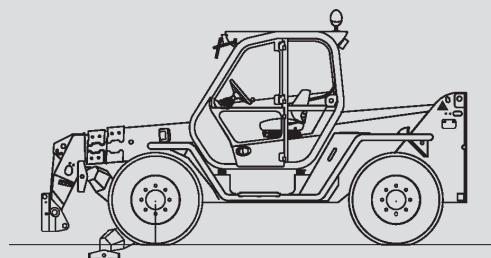

# Teleskopstapler

## PTS 38.13 D

|                          |             |
|--------------------------|-------------|
| Max. Hubhöhe             | 12,60 m     |
| Max. Tragfähigkeit       | 3.800 kg    |
| Max. Reichweite          | 8,60 m      |
| Breite                   | 2,22 m      |
| Länge (ohne Gabel)       | 5,24 m      |
| Höhe                     | 2,44 m      |
| Eigengewicht (mit Gabel) | 8.650 kg    |
| Antrieb                  | Diesel      |
| Abstützung               | ja          |
| Max. Abstützbreite       | n.a.        |
| Allrad                   | ja          |
| Diverses Zubehör         | auf Anfrage |