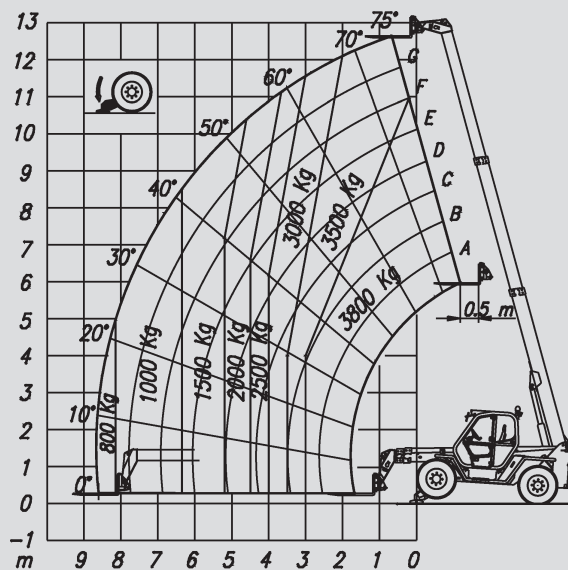

# Teleskopstapler

## PTS 38.13 D

|                          |             |
|--------------------------|-------------|
| Max. Hubhöhe             | 12,60 m     |
| Max. Tragfähigkeit       | 3.800 kg    |
| Max. Reichweite          | 8,60 m      |
| Breite                   | 2,22 m      |
| Länge (ohne Gabel)       | 5,24 m      |
| Höhe                     | 2,44 m      |
| Eigengewicht (mit Gabel) | 8.650 kg    |
| Antrieb                  | Diesel      |
| Abstützung               | ja          |
| Max. Abstützbreite       | n.a.        |
| Allrad                   | ja          |
| Diverses Zubehör         | auf Anfrage |