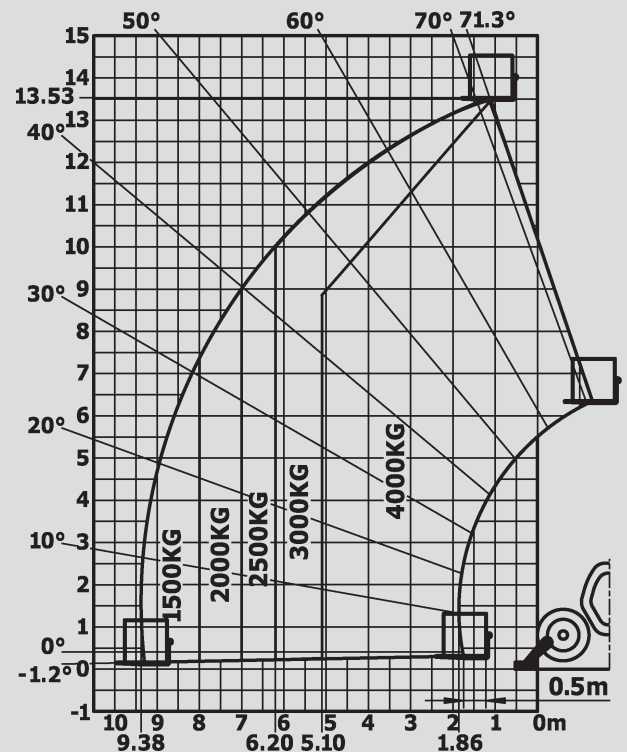

# Teleskopstapler

## PTS 40.14 D

Max. Hubhöhe	13,53 m
Max. Tragfähigkeit	4.000 kg
Max. Reichweite	9,38 m
Breite	2,37 m
Länge (ohne Gabel)	6,13 m
Höhe	2,45 m
Eigengewicht (mit Gabel)	11.600 kg
Antrieb	Diesel
Abstützung	nein
Max. Abstützbreite	n.a.
Allrad	ja
Diverses Zubehör	auf Anfrage