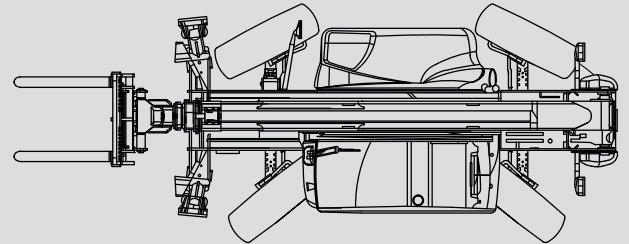

# Teleskopstapler

## PTS 40.14 D

Max. Hubhöhe	13,53 m
Max. Tragfähigkeit	4.000 kg
Max. Reichweite	9,38 m
Breite	2,37 m
Länge (ohne Gabel)	6,13 m
Höhe	2,45 m
Eigengewicht (mit Gabel)	11.600 kg
Antrieb	Diesel
Abstützung	nein
Max. Abstützbreite	n.a.
Allrad	ja
Diverses Zubehör	auf Anfrage