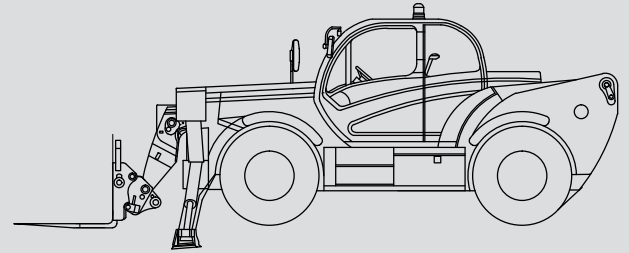

# Teleskopstapler

## PTS 40.14 D

Max. Hubhöhe	13,53 m
Max. Tragfähigkeit	4.000 kg
Max. Reichweite	9,38 m
Breite	2,37 m
Länge (ohne Gabel)	6,13 m
Höhe	2,45 m
Eigengewicht (mit Gabel)	11.600 kg
Antrieb	Diesel
Abstützung	nein
Max. Abstützbreite	n.a.
Allrad	ja
Diverses Zubehör	auf Anfrage