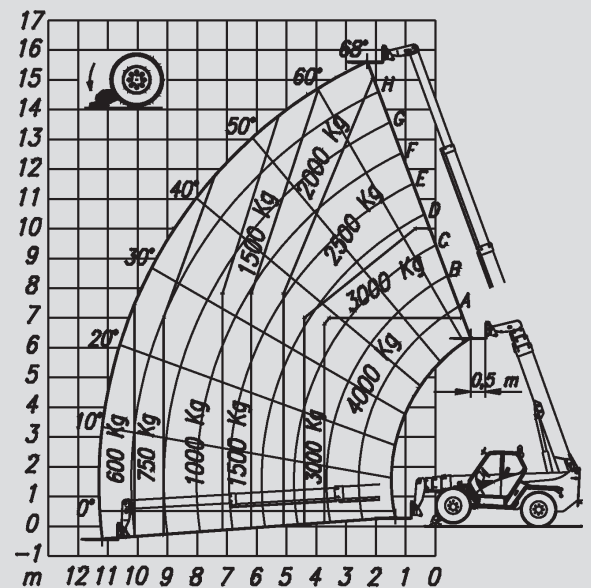

Teleskopstapler

PTS 40.16 D

Max. Hubhöhe	15,60 m
Max. Tragfähigkeit	4.000 kg
Max. Reichweite	11,37 m
Breite	2,40 m
Länge (ohne Gabel)	5,58 m
Höhe	2,51 m
Eigengewicht (mit Gabel)	10.300 kg
Antrieb	Diesel
Abstützung	ja
Max. Abstützbreite	n.a.
Allrad	ja
Diverses Zubehör	auf Anfrage