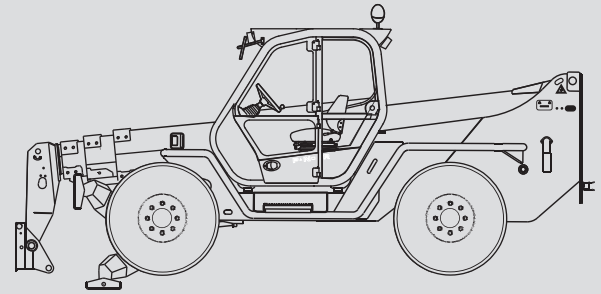

Teleskopstapler

PTS 40.17 D

Max. Hubhöhe	16,70 m
Max. Tragfähigkeit	4.000 kg
Max. Reichweite	12,50 m
Breite	2,40 m
Länge (ohne Gabel)	5,80 m
Höhe	2,51 m
Eigengewicht (mit Gabel)	10.400 kg
Antrieb	Diesel
Abstützung	ja
Max. Abstützbreite	n.a.
Allrad	nein
Diverses Zubehör	auf Anfrage