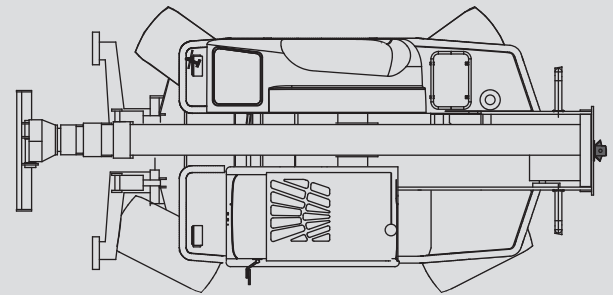

Teleskopstapler

PTS 40.17 D

Max. Hubhöhe	16,70 m
Max. Tragfähigkeit	4.000 kg
Max. Reichweite	12,50 m
Breite	2,40 m
Länge (ohne Gabel)	5,80 m
Höhe	2,51 m
Eigengewicht (mit Gabel)	10.400 kg
Antrieb	Diesel
Abstützung	ja
Max. Abstützbreite	n.a.
Allrad	nein
Diverses Zubehör	auf Anfrage