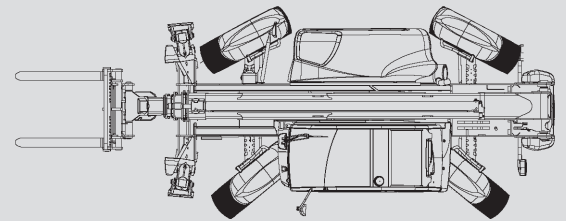

# Teleskopstapler

## PTS 40.18 D

Max. Hubhöhe	17,50 m
Max. Tragfähigkeit	4.000 kg
Max. Reichweite	13,17 m
Breite	2,42 m
Länge (ohne Gabel)	6,27 m
Höhe	2,50 m
Eigengewicht (mit Gabel)	12.400 kg
Antrieb	Diesel
Abstützung	nein
Max. Abstützbreite	n.a.
Allrad	ja
Diverses Zubehör	auf Anfrage