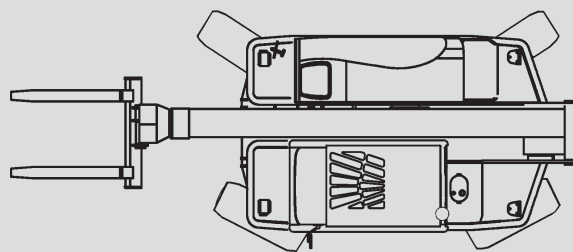

Teleskopstapler

PTS 40.9 D

Max. Hubhöhe	9,00 m
Max. Tragfähigkeit	4.000 kg
Max. Reichweite	5,20 m
Breite	2,22 m
Länge (ohne Gabel)	5,00 m
Höhe	2,44 m
Eigengewicht (mit Gabel)	7.750 kg
Antrieb	Diesel
Abstützung	nein
Max. Abstützbreite	n.a.
Allrad	ja
Diverses Zubehör	auf Anfrage