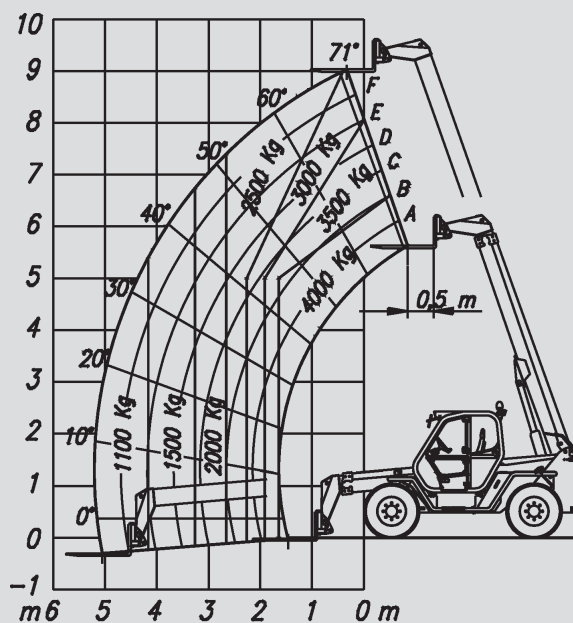

Teleskopstapler

PTS 40.9 D

Max. Hubhöhe	9,00 m
Max. Tragfähigkeit	4.000 kg
Max. Reichweite	5,20 m
Breite	2,22 m
Länge (ohne Gabel)	5,00 m
Höhe	2,44 m
Eigengewicht (mit Gabel)	7.750 kg
Antrieb	Diesel
Abstützung	nein
Max. Abstützbreite	n.a.
Allrad	ja
Diverses Zubehör	auf Anfrage