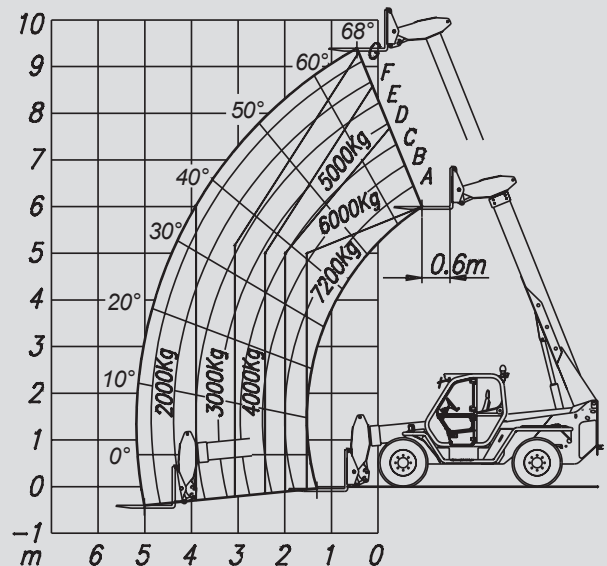

Teleskopstapler

PTS 72.10 D

Max. Hubhöhe	9,55 m
Max. Tragfähigkeit	7.200 kg
Max. Reichweite	5,50 m
Breite	2,37 m
Länge (ohne Gabel)	5,35 m
Höhe	2,40 m
Eigengewicht (mit Gabel)	10.500 kg
Antrieb	Diesel
Abstützung	nein
Max. Abstützbreite	n.a.
Allrad	nein
Diverses Zubehör	auf Anfrage