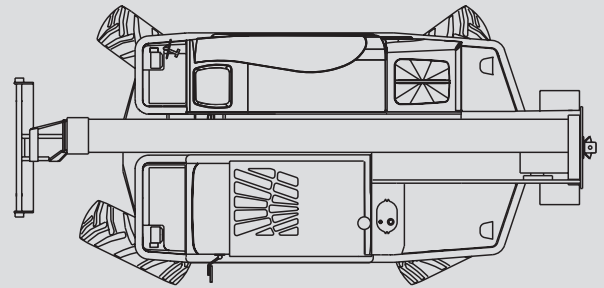

Teleskopstapler

PTS 72.10 D

Max. Hubhöhe	9,55 m
Max. Tragfähigkeit	7.200 kg
Max. Reichweite	5,50 m
Breite	2,37 m
Länge (ohne Gabel)	5,35 m
Höhe	2,40 m
Eigengewicht (mit Gabel)	10.500 kg
Antrieb	Diesel
Abstützung	nein
Max. Abstützbreite	n.a.
Allrad	nein
Diverses Zubehör	auf Anfrage