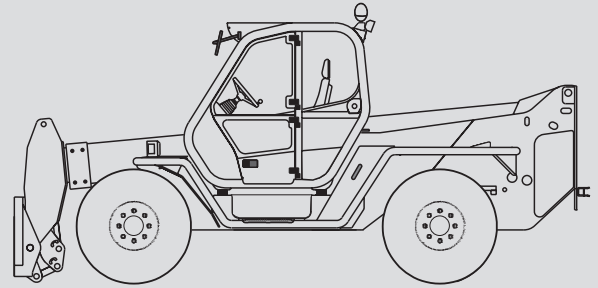

Teleskopstapler

PTS 72.10 D

Max. Hubhöhe	9,55 m
Max. Tragfähigkeit	7.200 kg
Max. Reichweite	5,50 m
Breite	2,37 m
Länge (ohne Gabel)	5,35 m
Höhe	2,40 m
Eigengewicht (mit Gabel)	10.500 kg
Antrieb	Diesel
Abstützung	nein
Max. Abstützbreite	n.a.
Allrad	nein
Diverses Zubehör	auf Anfrage